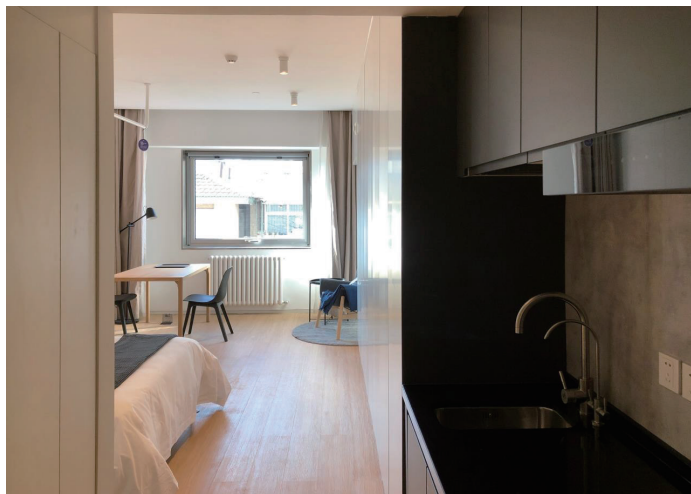

实际案例

北京 Stey 公寓

项目名称: 北京 Stey 公寓

使用人数: 2 人

项目面积: 35m²

设计风格: 现代风格

软装预算: 约 966 元 / 平