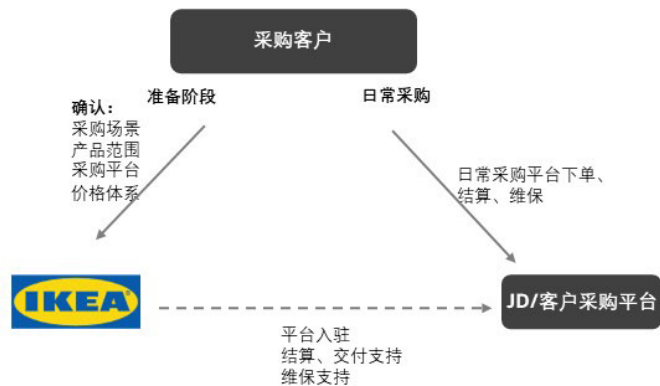

包装材料

- 厚度
- 吸水性
- 抗弯曲
- 抗顶撞强度
- 边压测试
- 平压测试
- 重金属含量

产品生产管理体系

宜家全球化供应体系，保障原材料充足的储备，工厂拥有国际化先进的设备，根据可观的销量不断优化生产线，且拥有国际化生产能力和领先专业技术。

产品测试

仓储与物流

零售

国际化品控体系 保障产品质量

宜家国际化体系管理工厂，原材料符合FSC认证，生产期间不间断批次监控，且产品生命周期持续品控，以保障所有产品质量。

宜家零售在中国的足迹

- 10 个物流顾客配送及服务单位
- 4 个物流分拨中心
- 3 个顾客配送中心
- 3 个小件包裹处理中心

全球布局 中国30家线下商场

现在，宜家家居在全球共有537个宜家标准店、城市店&设计灵感中心
中国30家商场分布在25个市场，覆盖306个配送城市，5100万宜家俱乐部会员
还有2个体验店，2家设计订购中心和10家荟聚商场。

YBrand全球品牌研究院独家编制的2024年度《世界品牌500强》研究报告，宜家家居全球排名#153

销售流程

小量、高频次日常采购 下行订单

目类、单批次类采购 上行订单

宜家与您实现合作共赢!

- 源自瑞典，布局全球** → 实现品牌影响力的合作共赢
- 9500余种家具和家具产品** → 满足多种场景/业务需求
- 价格透明** → 满足阳光采购要求
- 仓储式供应链，完善的电商供应链系统** → 多样化的交付方式快速交付
- 34个线下体验中心** → 所见即所得
本地商场、体验店、设计订购中心
- 宜家的民主设计理念** → 优质产品安心采购
兼顾美观、实用、优质、可持续、低价
- 标准化的产品、配送和安装服务** → 全流程标准化，省心采购