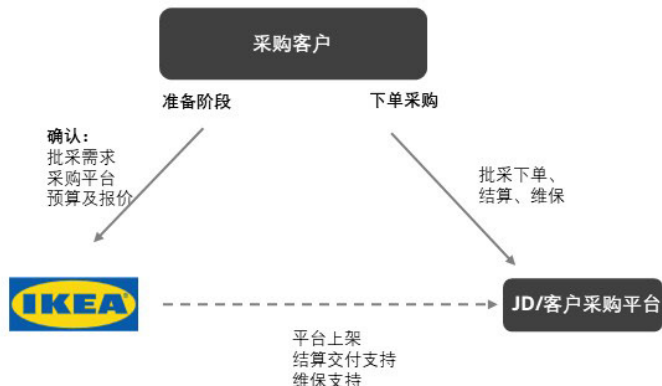

宜家国际化体系管理工厂，原材料符合FSC认证，生产期间不间断批次监控，且产品生命周期持续品控，以保障所有产品质量。

宜家零售在中国的足迹

- 10 个物流顾客配送及服务单位
- 4 个物流分拨中心
- 3 个顾客配送中心
- 3 个小件包裹处理中心

全球布局 中国30家线下商场

现在，宜家家居在全球共有537个宜家标准店、城市店&设计灵感中心
中国30家商场分布在25个市场，覆盖306个配送城市，5100万宜家俱乐部会员
还有2个体验店，2家设计订购中心和10家荟聚商场。

YBrand全球品牌研究院独家编制的2024年度《世界品牌500强》研究报告，宜家家居全球排名#153

销售流程

小量、高频次日常采购 下行订单

目类、单批次类采购 上行订单

宜家与您实现合作共赢!

- 源自瑞典，布局全球** → 实现品牌影响力的合作共赢
- 9500余种家具和家具产品** → 满足多种场景/业务需求
- 价格透明** → 满足阳光采购要求
- 仓储式供应链，完善的电商供应链系统** → 多样化的交付方式快速交付
- 34个线下体验中心** → 所见即所得
本地商场、体验店、设计订购中心
- 宜家的民主设计理念** → 优质产品安心采购
兼顾美观、实用、优质、可持续、低价
- 标准化的产品、配送和安装服务** → 全流程标准化，省心采购

宜家企业会员现已开启

IKEA Business network membership now available

- 入会即享会员权益
- App 订单随时随地管理追踪
- 企业一对一服务

立即扫码
免费加入企业会员

新会员礼

企业会员新用户专享 0 元购指定宜家商品，注册成功后当日获得一张礼品券，凭券可到店换购指定商品一件。

* 具体见礼品券细则。

满额返券