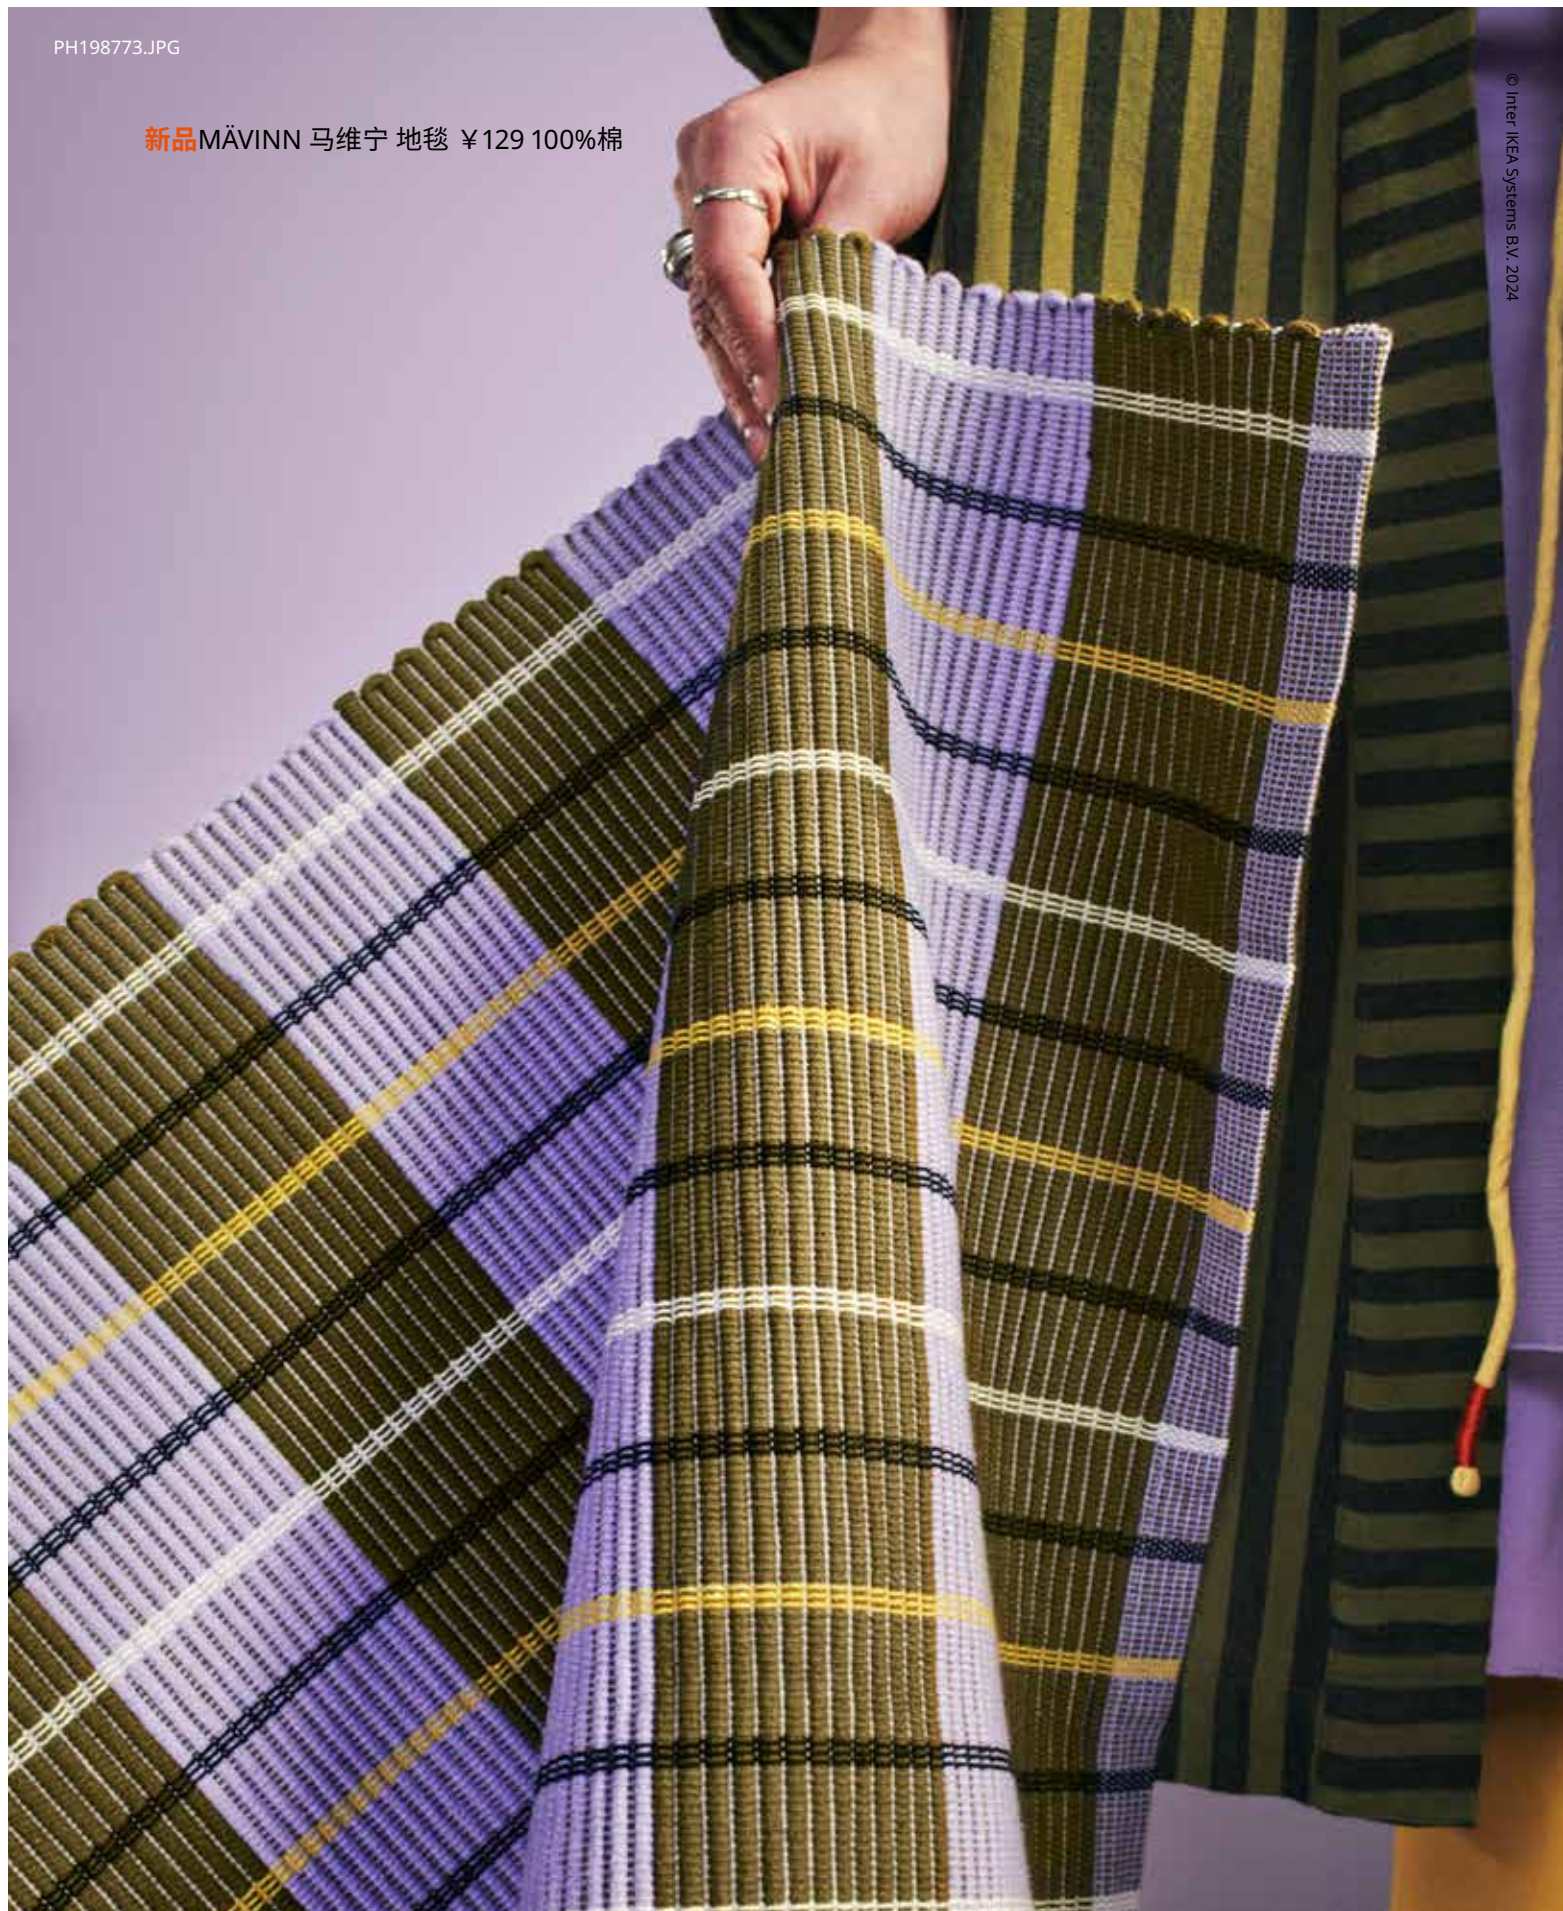

新品 MÄVINN 马维宁 垫套 ¥149 100%棉

新品 MÄVINN 马维宁 地毯 ¥129 100%棉

精巧手工艺

MÄVINN 马维宁 系列的每一件产品都别具特色，在细微之处体现了精湛的手工艺，如浴衣上的四叶草刺绣或休闲毯上的手工流苏。每一件产品都各不相同，具有独特鲜明的魅力。

新品MÄVINN 马维宁 袋子 ¥179 83%黄麻，17%棉

无论是慵懒的早晨还是舒适的夜晚，都可以用得上这款浴衣，在印度手工编织和刺绣，为社会企业Rangсутra的熟练工匠创造了就业机会。