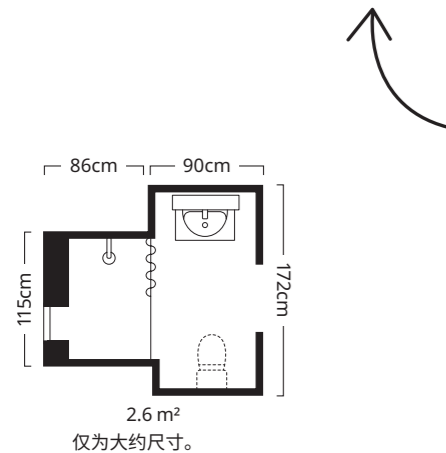

掌握自己的生活

一个带滑动镜面柜门的柜子可节省空间，配上宽敞抽屉和实用挂钩，各式各样的储物空间和谐融合，既别具个性又富于功能性，而且无需打孔。毛巾架和挂钩自带吸盘，可以轻松固定到墙上，还可以撕掉再贴，方便快捷。

想在晨间洗漱时拥有明亮的光线，到了晚上沐浴时又换上舒适的氛围照明？一切由你决定！HAVSDUN 哈斯顿 LED壁灯可调光。

④

⑤ TISKEN 提斯科恩
带吸盘毛巾架
¥59.99/件

③

⑥ BROGRUND 布鲁格隆德
带切换器的顶喷/手持花洒套件
¥899/件

⑦

① ENHET 安纳特/TVÄLLEN 特威伦
浴室家具，13件套

¥1,991.95/件

⑧

1 ENHET 安纳特/TVÄLLEN 特威伦 浴室家具，13件套 ¥1,991.95 随附用于高压系统的起泡器（5.7升/分钟）贴膜表面和陶瓷。宽64×深43×高65cm 白色/炭黑色/SALJEN 萨利恩水龙头 5.7 l/min* 394.310.89 总价包括柜子、开放式框架、洗脸池、存水弯、水龙头、拉钮/把手、悬挂式镜子、挂钩和SKATTÅN 斯卡唐恩 盛具。照明需另购。

¥1,991.95

2 TRENSUM 特蕾萨姆 镜子 ¥29.99 镜面玻璃和不锈钢直径17cm，高33cm 不锈钢 601.820.40
3 HAVSDUN 哈斯顿 LED壁灯 ¥299 钢、塑料和玻璃 设计师：Hanna Klarqvist 高26.5cm 可调光/白色/磨砂玻璃/白色 104.992.54

4 VÅGSJÖN 沃格逊 浴巾 ¥29.99 100%棉 设计师：Paulin Machado 宽70×长140cm 白色 603.509.86

5 TISKEN 提斯科恩 带吸盘毛巾架 ¥59.99 涂粉末漆铝、塑料和合成橡胶 宽87×深8×高10cm 白色 203.812.87

6 BROGRUND 布鲁格隆德 带切换器的顶喷/手持花洒套件 ¥899 该手持式花洒用水量为8升/分钟，顶喷头洒用水量为9.5升/分钟。镀铬黄铜 设计师：H Preutz/N Karlsson 高88cm 镀铬 703.425.47

7 BROGRUND 布鲁格隆德 浴用搁架 ¥79.99 镀铬塑料 设计师：H Preutz/N Karlsson 宽25×深11×高4cm 镀铬 703.285.27

8 EKOLN 伊空 皂液器 ¥29.99 带彩釉陶瓷 设计师：Anna Eferlund 高18cm 300毫升 米色 304.930.05

牢牢固定！为防止家具倾倒造成伤害，请务必参照组装说明，用产品包装内含的固定件将家具固定在墙上。