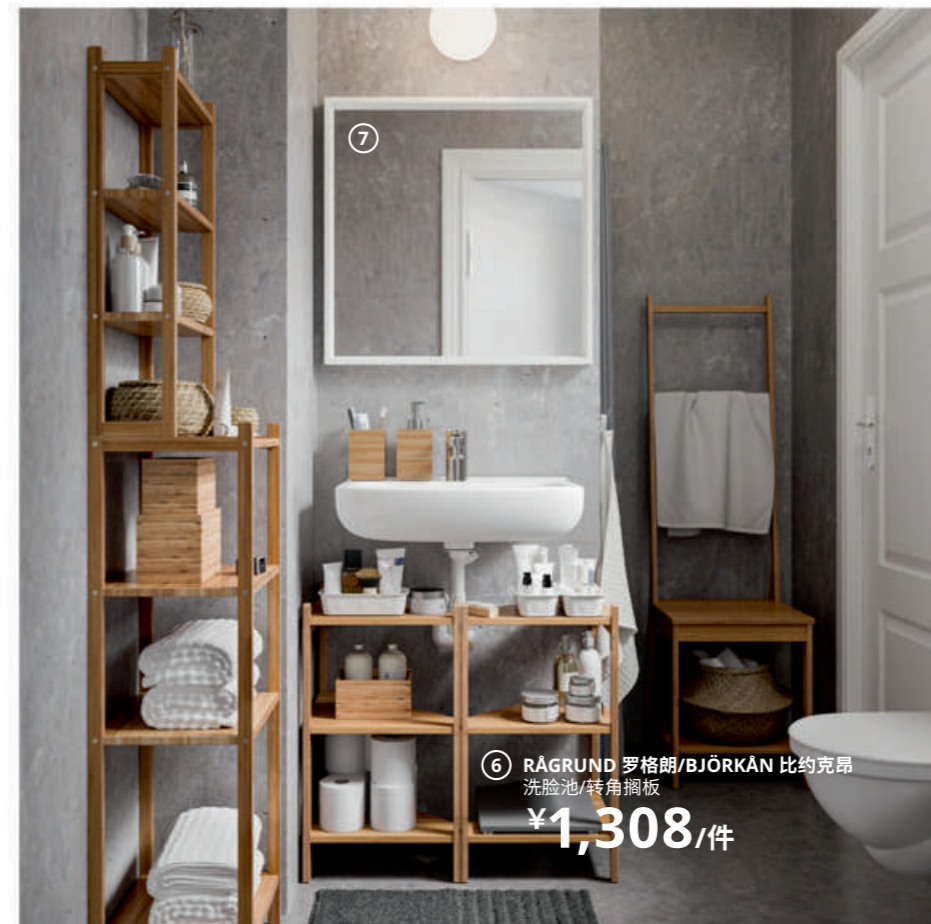

# 一切从简

无论是散发着惬意气息的竹制储物产品或是轻便的滑门柜子，我们这三个巧妙的产品系列将为你小浴室开启清爽的一天，让你更好地充电和放松心情，这些家具可轻松带回家，安装也很简单，马上就能投入使用，为你提供储物空间。

想要在线选购？请前往宜家家居线上平台，查看完整的浴室系列产品

① NYSJÖN 尼逊/BJÖRKÅN 比约克昂 浴室家具，5件套  
¥1,124.99/件

③ NYSJÖN 尼逊 洗衣储物组合  
¥1,648/件

②

④ LILLTJÄRN 利勒珊/SKATSJÖN 斯科特逊 浴室家具，5件套  
¥668.99/件

⑤

⑦

⑥ RÅGRUND 罗格朗/BJÖRKÅN 比约克昂 洗脸池/转角搁板  
¥1,308/件

1 NYSJÖN 尼逊/BJÖRKÅN 比约克昂 浴室家具，5件套 ¥1,124.99 随附用于高压系统的起泡器（5.7升/分钟）贴膜表面和陶瓷 宽54×深40×高98cm 白色/PILKÅN 皮勒孔 水龙头 994.196.78