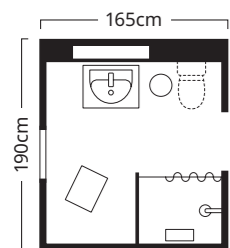

3.1 m²
仅为大约尺寸。