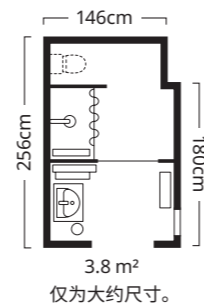

## 小巧、简单又巧妙

如果你的浴室很小，你可能正想着如何能将它好好布置一番。挑选一些尺寸紧凑的家具、可放入狭小角落的带搁板壁架以及方便的挂钩，这样你就可以轻松打造一个实用美观的现代风格浴室。

① ENHET 安纳特/TVÄLLEN 特威伦浴室家具，10件套

¥1,773.99 /件

- 1 ENHET 安纳特/TVÄLLEN 特威伦浴室家具，10件套 ¥1,773.99 贴膜表面和陶瓷 宽44×深43×高87cm 橡木纹/白色/PILKÅN 皮勒孔水龙头 094.082.50  
总价包括柜子、开放式框架、镜子、洗脸池、存水弯、水龙头、支腿、拉钮/把手和挂钩。照明需另购