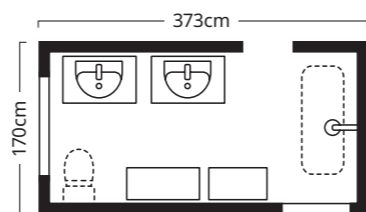

在共用浴室保留私人空间

想要一个舒适的双人浴室？HEMNES 汉尼斯系列家具外观低调沉稳、搭配协调，适合用来布置时尚的双人浴室，又能出色融入其他家居。开放式与封闭式储物巧妙结合，呈现出别具经典格调的空间，营造舒适感受。

6.4 m²
仅为大约尺寸。