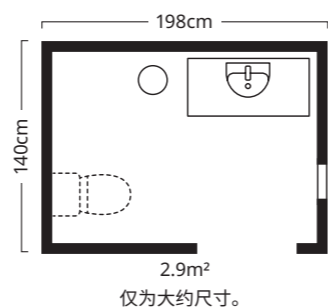

从细节上保持和谐

宽敞的储物空间助你保持浴室整洁，营造令人心境平和的氛围。GODMORGON 古德莫 不仅有丰富的款式和功能任你挑选，而且充满精心设计的细节；更重要的是，它可以保持物品井井有条，带给你愉快的心情。

1 GODMORGON 古德莫 浴室家具，4件套
¥4,984 贴膜表面和陶瓷。宽82×深49×高93cm
Kasjön 卡雪恩/白色/HAMNSKÄR 汉斯卡 水龙头
193.895.24

¥4,984

2 GODMORGON 古德莫 支腿 ¥60 不锈钢。
设计师：Sarah Fager 17×26cm Kasjön 卡雪恩/
亮面 703.917.31

3 SKOGHALL 斯哥奥 自粘挂钩 ¥29.99 /3件套
带自粘胶带，易于固定到墙上。镀铬锌镀铬
602.286.27

4 GODMORGON 古德莫 附盖储物盒，5件套
¥59.99 帮助你收纳首饰、化妆品和瓶罐罐。
尺寸：1个盒子（24×20×9.5cm，3.8升）、
1个盒子（22×7.8×9.5cm，1.2升）和3个
盒子（9.9×7.8×9.5cm，0.5升）PET塑料
24×20×10cm 烟熏色 304.002.71

5 HAMNSKÄR 汉斯卡 洗脸池水龙头，带过滤器
¥795 随附用于高压系统的起泡器（5.7升/分钟）
镀铬黄铜。设计师：Ola Wihlborg 高19cm 镀铬
603.430.76

6 SALUDING 萨鲁丁 洗衣篮 ¥299 竹 设计师：
Nike Karlsson 直径40cm，高64cm 50升 手工制
作/竹质 505.035.84

7 FRIHULT 弗利荷 壁灯 ¥249 玻璃、铝和不锈钢
设计师：Kevin Gouriou 宽度：23cm
高度：26.5cm 灯罩直径：14cm 不锈钢色
604.316.24

牢牢固定！为防止家具倾倒造成伤害，请务必参
照组装说明，用产品包装内含的固定件将家具固
定在墙上。