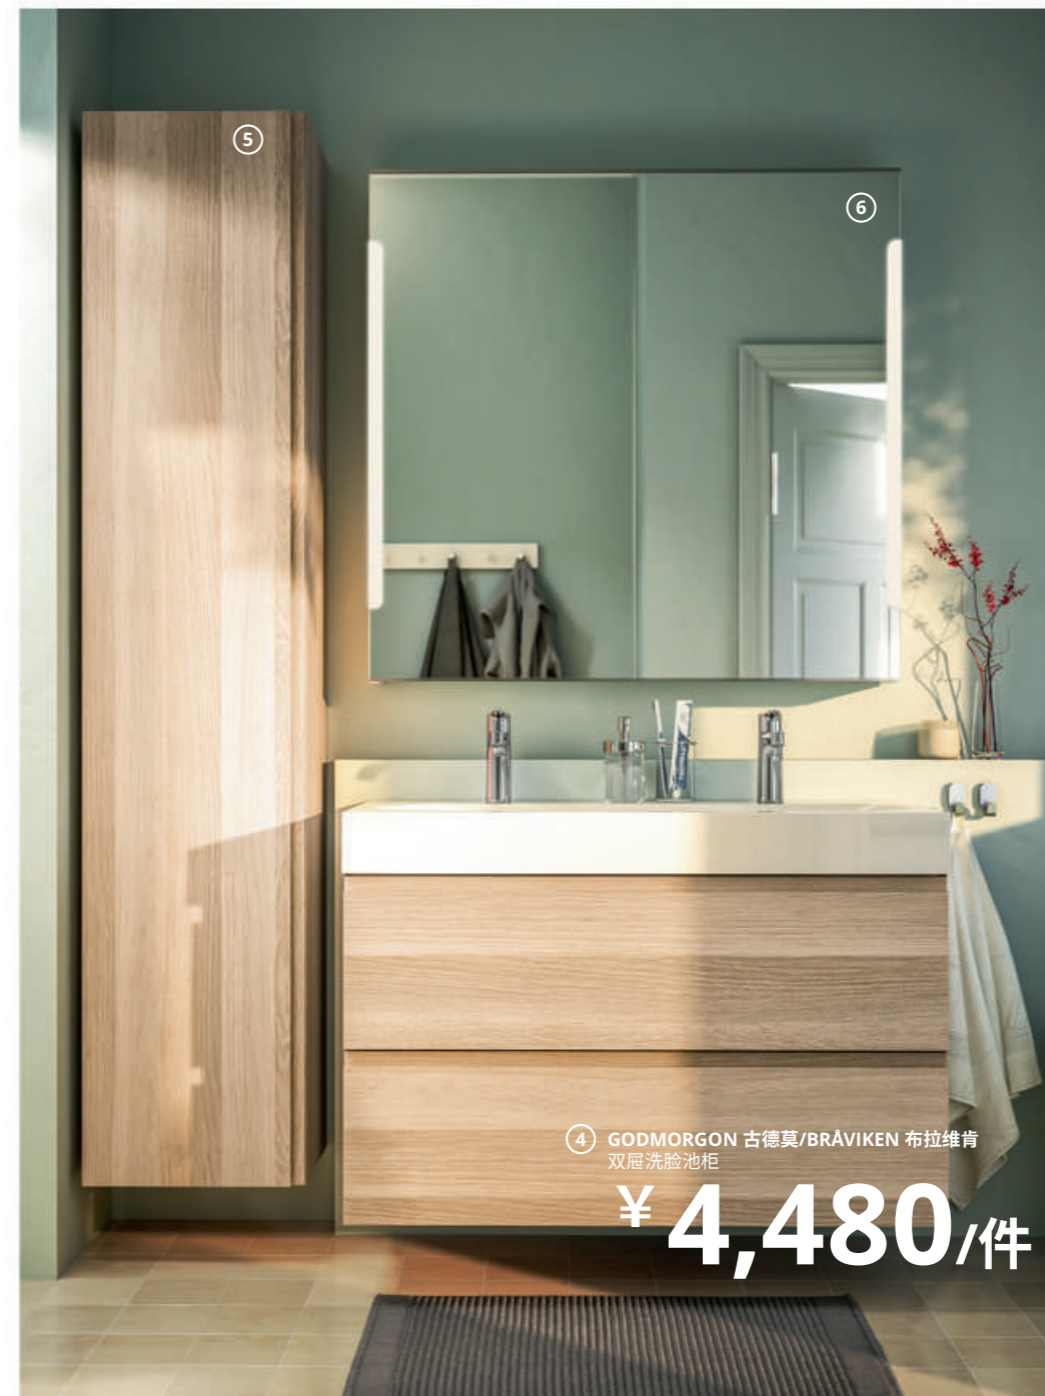

6 TISKEN 提斯科恩 吸盘牙刷架 ¥16.99 塑料和合成橡胶 高18cm 白色 503.812.95

牢牢固定！为防止家具倾倒造成伤害，请务必参照组装说明，用产品包装内含的固定件将家具固定在墙上。

① GODMORGON 古德莫/TOLKEN 托尔肯/HÖRVIK 霍维克  
带台面洗脸池柜, 45×32cm 洗脸池

¥3,185/件

## 时尚、舒适又整齐

想打造一间舒适的浴室，早晨可以高效洗漱清洁，晚间能够放松享受个人的宁静空间？没有问题！这些家具方案带深抽屉，能将你的物品整齐收纳在视线之外，呈现你想要的整齐外观。GODMORGON 古德莫 系列可以帮你实现心中所想。

安装家具时需要帮助？我们提供一系列安装服务，选择你需要的服务内容，我们就会搞定一切。

④ GODMORGON 古德莫/BRÄVIKEN 布拉维肯  
双屉洗脸池柜

¥4,480/件