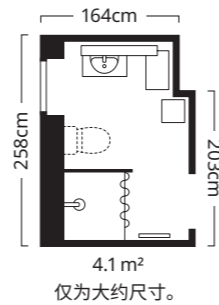

宁静祥和，又不失个性

充足的储物空间、方便的挂钩和兼作装饰的收纳件——有了模块化的ENHET 安纳特，你可以随心布置灵活的浴室，易于组装和个性定制，方便满足家人不同的日常习惯，又或者尽情彰显你的个性风采。

配上OPPEJEN 奥佩耶恩 淋浴屏，沐浴时可以保持光线充足，避免水花四溅！

① ENHET 安纳特/TVÄLLEN 特威伦 浴室家具，18件套

¥3,607.⁹⁴/件

1 ENHET 安纳特/TVÄLLEN 特威伦 浴室家具，18件套 ¥3,607.94 贴膜表面。橡木纹/白色/BROGRUND 布鲁格隆德 水龙头094.257.68 总价包括柜子、开放式框架、洗脸池、存水弯、水龙头、拉钮/把手、悬挂式镜子、挂钩和SKATTÅN 斯卡唐恩 盛具。照明需另购。

¥3,607.⁹⁴

2 ENHET 安纳特 挂钩 ¥8.99 /2件套 可以搭配 ENHET 安纳特 挂钩杆 (需另购)。涂粉末漆钢 设计师: E Lilja Löwenhielm 长5cm 白色 804.817.74

3 SKATTÅN 斯卡唐恩 盛具 ¥7.99 聚丙烯塑料 设计师: E Lilja Löwenhielm 直径12cm, 高34cm 104.817.77

4 ENHET 安纳特 镜柜 ¥399 包含: 含2块搁板的壁架, 1个悬挂式镜框。镜面玻璃和涂粉末漆钢。设计师: E Lilja Löwenhielm 宽60×深17×高75cm 白色 693.965.79

5 ENHET 安纳特 旋转搁架 ¥59.99 适合所有 ENHET 安纳特 开放式框架 涂粉末漆钢 设计师: E Lilja Löwenhielm 直径21cm, 高40cm 煤黑色 204.817.72

6 OPPEJEN 奥佩耶恩 淋浴隔断 ¥1,499 铝和钢化玻璃 设计师: Henrik Preutz 宽84×高199cm 玻璃 104.249.56

牢牢固定! 为防止家具倾倒造成伤害, 请务必参照组装说明, 用产品包装内含的固定件将家具固定在墙上。