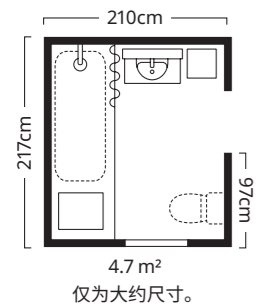

# 深呼吸

在令人惬意无比的浴室完成晨间洗漱，精神焕发地迎接新的一天。通过中性色调设计、充满触感的细节、传统风格的水槽柜以及封闭式和开放式储物组合，打造你想要的通透感和美感。是时候关掉手机，尽情享受你的淋浴时光。你值得好好放松一下。

③ BROGRUND 布鲁格隆德 房门式挂衣钩  
¥49.99 /件

④

BROGRUND 布鲁格隆德 房门式挂衣钩巧妙利用闲置空间，用来收纳毛巾、浴袍等物品，再合适不过。