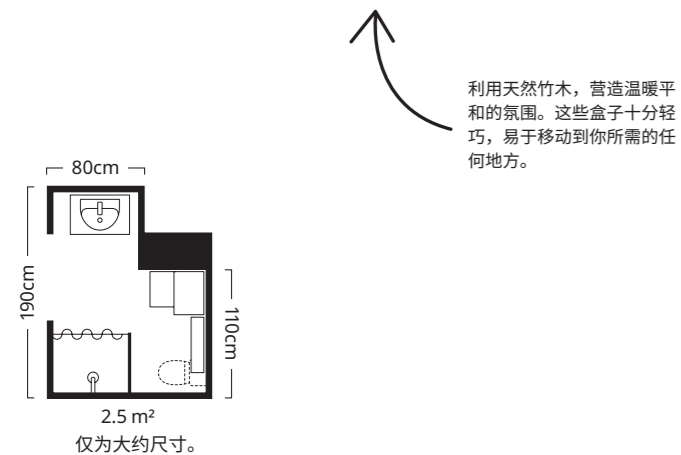

牢牢固定！为防止家具倾倒造成伤害，请务必参照组装说明，用产品包装内含的固定件将家具固定在墙上。

④ ENHET 安纳特 壁架带搁板，宽60×深15×高75cm  
¥250/件

⑥

⑤ ENHET 安纳特 壁架带搁板，宽40×深15×高75cm  
¥220/件

⑦

# 洗衣角与浴室合二为一

干净整洁的空间能令人感觉耳目一新。在狭小的角落，创建一个ENHET 安纳特产品组合，充分利用空间，方便你清洁和整理。这样你就能轻松兼得一间时尚浴室和一个洗衣角。

利用天然竹木，营造温暖平和的氛围。这些盒子十分轻巧，易于移动到你所需的任何地方。

1 ENHET 安纳特/TVÄLLEN 特威伦 双屉洗脸池柜 ¥1,725 贴膜表面和陶瓷 设计师: Hanna Grann Dalrot 宽64×深43×高87cm 灰色/带边框/灰色/PILKÅN 皮勒孔 水龙头 594.801.25 总价包括柜子、支腿、洗脸池、存水弯、水龙头、拉钮/把手。照明需另购。