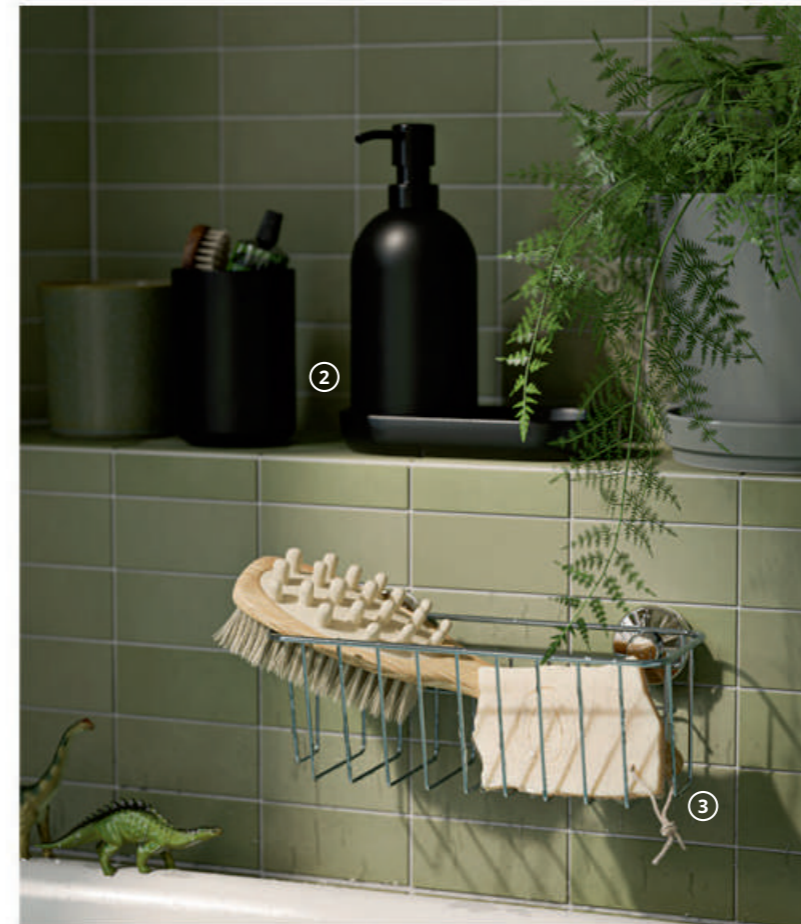

⑤ **VALLASÄN 沃拉松**
浴巾
¥69.99/件

安装家具时需要帮助? 你可以与我们的专家约定合适的时间, 一起规划和设计你的理想浴室。参见第34页或访问宜家家居线上平台, 了解详情