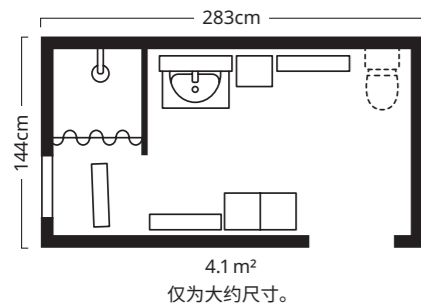

为自己布置一个简约的浴室

想要目之所及都是漂亮的瓶瓶罐罐和纺织品，同时将各种日用品收藏在视线之外？没问题！你可以结合开放式和封闭式储物，或直接挑选现成的家具组合。然后就是更有趣的部分：挑选颜色、配件和款式。这样，你就能在一间时尚又简约的斯堪的纳维亚风格浴室中放松身心。

安装家具时需要帮助？我们提供一系列安装服务，选择你需要的服务内容，我们就会搞定一切。

1 **ENHET 安纳特/TVÄLLEN 特威伦** 浴室家具，16件套 ¥2,792.95 贴膜表面和涂粉末漆钢 宽44×深43×高87cm 白色/PILKÅN 皮勒孔水龙头 294.091.59
总价包括柜子、开放式框架、镜子、洗脸池、存水弯、水龙头、支腿、拉钮/把手、悬挂式镜子、挂钩和SKATTÅN 斯卡唐恩 盛具。照明需另购。

¥2,792.95

1. 2 **VÅGSJÖN 沃格逊** 毛巾 ¥9.99/件 有多种颜色。100%棉设计师：Paulin Machado 宽40×长70cm 白色 003.509.94
   3 **FÖRSIKTIG 福思迪** 儿童凳 ¥19.99 顶部的防滑垫套可减少滑倒风险。塑料和橡胶 设计师：K Hagberg/M Hagberg 宽37×深24×高13cm 白色/绿色 402.484.19
   4 **TISKEN 提斯科恩** 钩带吸盘 ¥19.99 /2件套 吸盘可以紧紧吸附在玻璃或瓷砖等平滑表面上。可与TISKEN 提斯科恩 系列的其他家具搭配组合。塑料和合成橡胶 长10×宽6×高4cm 白色 503.812.76

牢牢固定！为防止家具倾倒造成伤害，请务必参照组装说明，用产品包装内含的固定件将家具固定在墙上。