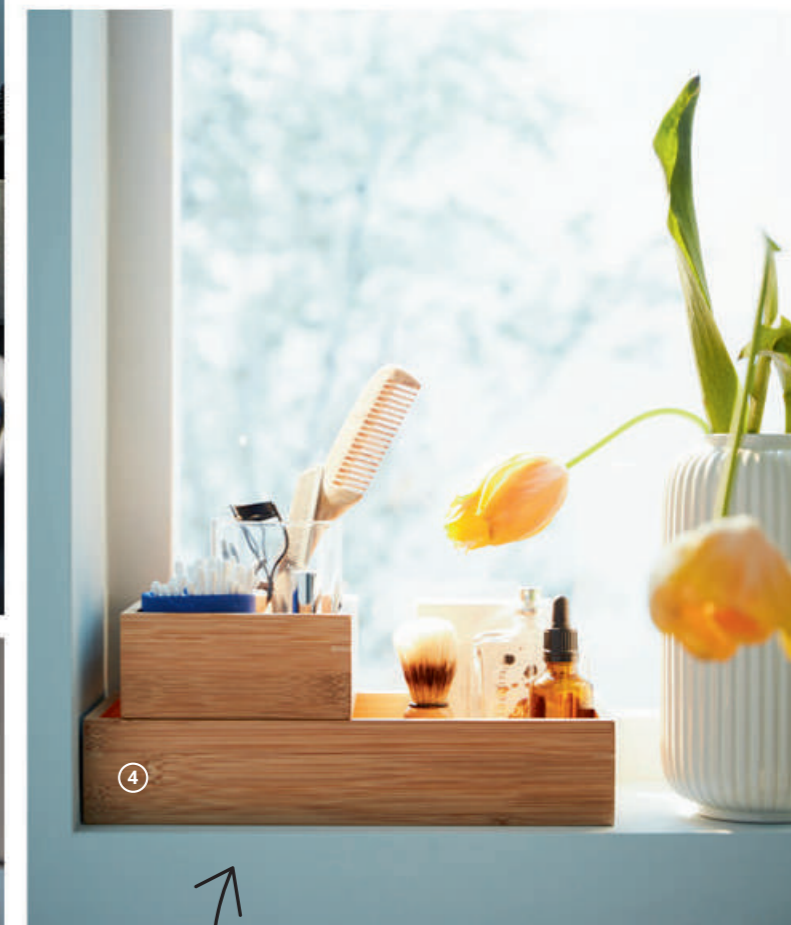

梦想浴室，送货上门！参见第20页，进一步了解我们的配送服务。