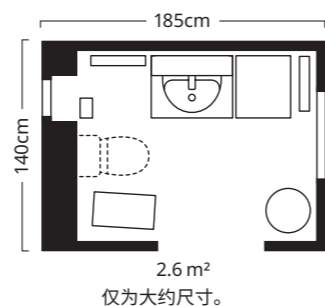

小小浴室也可别具风格

想展示家中漂亮的毛巾和护肤品，同时藏起各种洗漱用品？混合开放式框架与封闭式储物装置，有助于打造满足你个性需求的浴室。使用颜色和风格匹配的配件，保持宁静有序的外观。置身于这个平静舒缓的浴室，哪怕只是短暂的片刻，你的身心也能得到真正的放松。

1 ENHET 安纳特/TVÄLLEN 特威伦浴室家具，14件套 ¥2,785 涂粉末漆钢和塑料贴膜
设计师：Hanna Grann Dalrot 宽102×深43×高87cm 灰色/框架/煤黑色 PILKÅN 皮勒孔水龙头 394.799.29
总价包括柜子、开放式框架、洗脸池、存水弯、水龙头、支腿和拉钮/把手。
照明需另购。

¥2,785

- 2 FRIHULT 弗利荷 吸顶灯/壁灯 ¥149 玻璃和铝
  设计师：Kevin Gouriou 灯罩直径16cm，高19cm 不锈钢色 504.316.10
- 3 TVÄLSJÖN 妥福幻浴室用品3件套 ¥79.99 石
  设计师：Hanna-Kaarina Heikkilä 204.779.54
- 4 TAVELÅN 塔芙洛 托盘 ¥49.99 /2件套 包含：
  1个托盘（宽30cm，深15cm，高6cm）和1个托盘（宽13cm，深15cm，高6cm） 清漆竹
  设计师：E Lilja Löwenhielm 304.817.76
- 5 LILLASJÖN 利拉雪恩 5钩连壁搁架 ¥39.99
  可与LILLASJÖN 利拉雪恩系列的其他产品搭配使用。涂粉末镀锌钢 设计师：Hanna-Kaarina Heikkilä 宽40×深12.5×高11.2cm 304.780.24
- 6 LILLASJÖN 利拉雪恩 卫生纸卷架 ¥39.99
  可与LILLASJÖN 利拉雪恩系列的其他产品搭配使用。涂粉末镀锌钢和实心桦木。设计师：Hanna-Kaarina Heikkilä 宽16×深14×高9cm 604.779.52

牢牢固定！为防止家具倾倒造成伤害，请务必参照组装说明，用产品包装内含的固定件将家具固定在墙上。