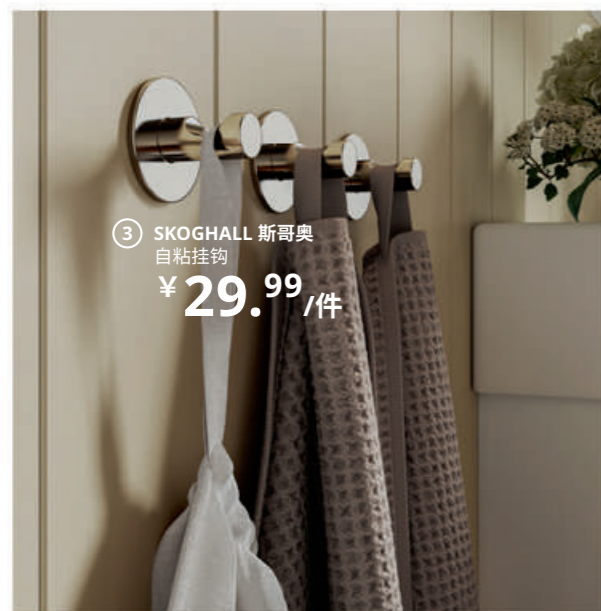

从细节上保持和谐

宽敞的储物空间助你保持浴室整洁，营造令人心境平和的氛围。GODMORGON 古德莫 不仅有丰富的款式和功能任你挑选，而且充满精心设计的细节；更重要的是，它可以保持物品井井有条，带给你愉快的心情。

1 GODMORGON 古德莫 浴室家具，4件套
¥4,984 贴膜表面和陶瓷。宽82×深49×高93cm
Kasjön 卡雪恩/白色/HAMNSKÄR 汉斯卡 水龙头
193.895.24

¥4,984

2 GODMORGON 古德莫 支腿 ¥60 不锈钢。
设计师：Sarah Fager 17×26cm Kasjön 卡雪恩/
亮面 703.917.31

3 SKOGHALL 斯哥奥 自粘挂钩 ¥29.99 /3件套
带自粘胶带，易于固定到墙上。镀铬锌镀铬
602.286.27

4 GODMORGON 古德莫 附盖储物盒，5件套
¥59.99 帮助你收纳首饰、化妆品和瓶罐罐。
尺寸：1个盒子（24×20×9.5cm，3.8升）、
1个盒子（22×7.8×9.5cm，1.2升）和3个
盒子（9.9×7.8×9.5cm，0.5升）PET塑料
24×20×10cm 烟熏色 304.002.71

5 HAMNSKÄR 汉斯卡 洗脸池水龙头，带过滤器
¥795 随附用于高压系统的起泡器（5.7升/分钟）
镀铬黄铜。设计师：Ola Wihlborg 高19cm 镀铬
603.430.76

6 SALUDING 萨鲁丁 洗衣篮 ¥299 竹 设计师：
Nike Karlsson 直径40cm，高64cm 50升 手工制
作/竹质 505.035.84

7 FRIHULT 弗利荷 壁灯 ¥249 玻璃、铝和不锈钢
设计师：Kevin Gouriou 宽度：23cm
高度：26.5cm 灯罩直径：14cm 不锈钢色
604.316.24

牢牢固定！为防止家具倾倒造成伤害，请务必参
照组装说明，用产品包装内含的固定件将家具固
定在墙上。