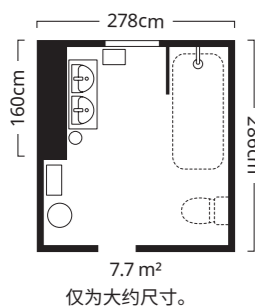

在家享受SPA水疗的一天!

不妨抽一天时间,和孩子在家享受惬意SPA。高效利用储物空间,确保洗漱用品收纳在视线之外,但又方便拿取,这样你还能轻松腾出更多空间,好好享受令人精神焕发的SPA时光。挑选一些舒适好用的沐浴用品:一篮子的身体护理产品、蓬松的毛巾、柔软的拖鞋、温暖的浴袍.....当然还有舒缓的音乐,让所有感官放松享受。最后加上衬托氛围的照明灯具和一张方便的脚踏凳,一切准备就绪!记住,你不需要追求完美。只需要好好整理和放松一下。

1 **GODMORGON 古德莫** 双屉洗脸池柜 ¥1,795
高光贴膜表面。宽100×深47×高58cm 高光泽/白色 703.440.99

¥1,795

2 **ODENSVIK 奥登维** 双槽洗脸池 ¥995 陶瓷
设计师: Magnus Elebäck 宽103×深49cm 301.792.18
3 **VILTO 维尔托** 搁架单元 ¥599 涂清漆实心桦木
设计师: Maja Ganszyniec 宽46×深26×高150cm 桦木 103.444.55

3 **VILTO 维尔托**
搁架单元
¥599/件

牢牢固定! 为防止家具倾倒造成伤害,请务必参照组装说明,用产品包装内含的固定件将家具固定在墙上。