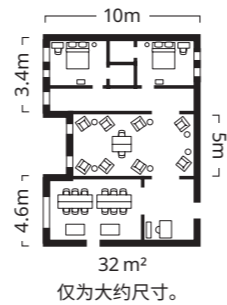

热情招待，愉快住宿

从整洁有序的前台，到温馨宜人的早餐区，良好的第一印象很重要。KLIMPFJÄLL 克里菲亚 餐桌采用实心硬木框架，十分坚固耐用，足以应对日常使用的磨损；而 YNGVAR 伊格瓦 椅子则既舒适又实用。漆面易于清洁，且可以堆叠放置或倒放在桌子上，方便清洁地面。

- 1 AGUNNARYD 阿根廷德 3头吊灯 ¥499 粉末涂层钢 灯罩直径22cm，长122cm×宽22cm，高27cm 黑色 903.647.79
- 2 LIDKULLEN 里德库伦 坐/站两用式椅凳 ¥549 100%聚酯纤维和钢 座椅直径38cm，高59-81cm Gunnared 刚纳瑞德/深灰色 904.457.85
- 3 HÖVOLM 赫沃姆 六头钩架 ¥99.99/件 涂清漆实心橡木 宽57×深5cm×高5cm 橡木色 905.000.60
- 4 ARTISTISK 奥提斯 砧板 ¥299 涂油实心橡木 长59×宽25cm 橡木色 605.110.84
- 5 YNGVAR 伊格瓦 椅子 ¥899/件 着色清漆贴面和不锈钢 宽53×深51×高71cm 炭黑色 604.176.37
- 6 TJOG 乔格 附盖储物盒 ¥29.9/件 纸和钢 长36cm×宽25cm，高15cm 深灰色 204.776.66

- 7 SOLKLINT 索尔克林 吊灯 ¥179/件 塑料、玻璃和镀镍钢 灯罩直径22cm，高32cm 黄铜/灰色透明玻璃 904.640.95
- 8 KLIMPFJÄLL 克里菲亚 餐桌 ¥3,499 涂清漆山毛榉木贴面 设计师：F Wiersma/S Fager 长240×宽95×高75cm 灰褐色 504.794.71

牢牢固定！为防止家具倾倒造成伤害，请务必参照组装说明，用产品包装内含的固定件将家具固定在墙上。