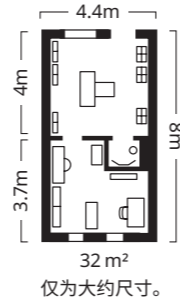

业务上的理想搭档

产品展示很关键！用ELVARLI 爱尔瓦丽 开放式储物组合来展示你的产品，更好地吸引顾客的注意。TOMMARYD 托玛瑞德 桌子的设计则简约时尚，可保持空间的开阔感，既方便你处理工作，又能同时兼顾顾客。而且它既耐用又易于清洁，可使用多年。

组装服务
所有宜家产品都经过巧妙设计，便于自己组装，但我们也乐意为你提供组装服务，只收取合理费用。

⑦ TOMMARYD 托玛瑞德 桌子

¥1,399/件

- 1 HULTARP 胡尔塔普 挂钩 ¥19.99 /5件套粉末涂层钢 宽1.8×深5×高7cm 黑色 904.444.46
- 2 HULTARP 胡尔塔普 挂杆 ¥49.99 粉末涂层钢 直径1.6cm，长80cm 黑色 004.487.74
- 3 KYRRE 叙勒 凳 ¥129 着色清漆桦木贴面 宽42×深48×高45cm 桦木 804.200.40
- 4 VIVALLA 维瓦拉 平板支架 ¥79.99 清漆竹 宽26×深16×高17cm 竹贴面 904.128.60
- 5 BUMERANG 布梅朗 衣架 ¥24.99 /5件套 清漆实木和钢 宽43cm 原色 802.778.34

- 6 ELVARLI 爱尔瓦丽 开放式储物组合 ¥2,270 涂粉末漆铝和涂漆表面 宽175.2cm×深50.8cm，高221.5-350cm 白色 293.875.86
- 7 TOMMARYD 托玛瑞德 桌子 ¥1,399 涂清漆橡木贴面 长130×宽70×高105cm 涂白色漆橡木贴面/白色 493.874.96
- 8 TOMMARYD 托玛瑞德 桌子 ¥1,299 涂清漆橡木贴面 长130×宽70×高75cm 涂白色漆橡木贴面/白色 493.875.09

牢牢固定！为防止家具倾倒造成伤害，请务必参照组装说明，用产品包装内含的固定件将家具固定在墙上。