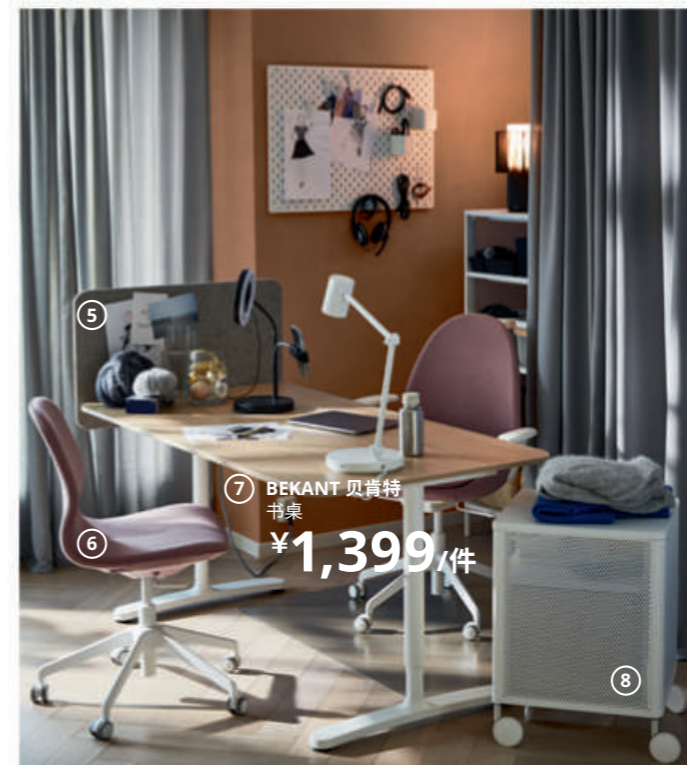

7 BEKANT 贝肯特 书桌
¥1,399/件