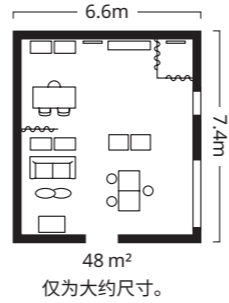

为你的梦想量身打造

成功的企业需要建立在信任的基础上，而轻松舒缓的环境，帮助你更好地认识和了解你的顾客——VIMLE 维姆勒 沙发经久耐用，并且可以根据需要进行扩展。当你需要处理一些细节工作时，可以转移到安装了吊灯的明亮工作区。添置一张带脚轮的TROTTEEN 特罗滕 桌子，你就能根据不同场合，轻松调整布置。

1. 1 STOCKHOLM 斯德哥尔摩 套桌, 2件套 ¥1,499
   涂清漆胡桃木贴面 长72cm×宽47cm, 高36cm
   胡桃木贴面 703.530.79
2. 2 VIMLE 维姆勒 双人沙发 ¥3,299 垫套: 100%
   聚酯 宽171cm×深98cm, 高83cm Gunnared
   刚纳瑞德/米色 993.989.73
3. 3 REGNSKUR 雷恩斯库/SUNNEBY 松尼比 吊灯
   ¥269/件 97%聚酯、3%氨纶。直径50cm,
   高46cm 白色 893.926.03
4. 4 TOFTBYN 托弗比恩 镜子 ¥449 镜面玻璃和
   贴膜表面。宽75×高165cm 白色 704.591.51
5. 5 IKEA 365+ 盘 ¥14.99 长石瓷 直径20cm 白色
   502.589.45
6. 6 TROTTEEN 特罗滕 推拉门柜子 ¥1,499 粉末涂层
   钢 宽80×深55×高180cm 白色 994.296.44
7. 7 TROTTEEN 特罗滕 桌子 ¥799 蜜胺贴膜表面
   和粉末涂层钢 长80×宽80×高102cm 白色
   894.296.06
8. 8 LIDKULLEN 里德库伦 坐/站两用式椅凳
   ¥549 100%聚酯纤维和钢 座椅直径38cm,
   宽60cm, 高59-81cm Gunnared 刚纳瑞德/
   米色 804.457.81
9. 9 NYMÅNE 纽墨奈 LED 吊灯 ¥299 粉末涂层钢和
   塑料 直径38cm 白色 705.038.18
10. 10 HATTEFJÄLL 哈德夫耶尔 办公扶手椅 ¥1,799
    100%聚酯和涂粉末漆铝 座椅宽50×深40×
    高46-56cm Gunnared 刚纳瑞德/米色
    804.945.02
11. 11 DEJSA 德萨 台灯 ¥249 镀镍钢和玻璃 高28cm
    米色/乳白色/玻璃 404.049.85
12. 12 TROTTEEN 特罗滕 书桌 ¥799 蜜胺贴膜表面和
    粉末涂层钢 宽160×深80×高75cm 白色
    594.295.61
13. 13 STORSINT 斯图辛特 红酒酒杯 ¥129 /6件套
    玻璃 670毫升 透明玻璃 003.962.99

牢牢固定! 为防止家具倾倒造成伤害, 请务必参照组装说明, 用产品包装内含的固定件将家具固定在墙上。