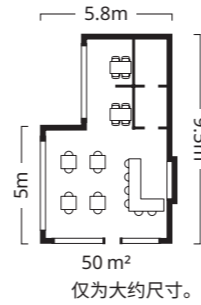

营造令人食指大动的用餐环境

事实上，首先“品尝”食物的是你的眼睛，因此，顾客的用餐体验从他们进门的那一刻就开始了。RÖNNINGE 瑞宁 吧台、凳子和椅子由实木和硬木贴面制成，浅色桦木自然的色彩变化为用餐空间增添了几许温暖魅力。搭配白色TOMMARYD 托玛瑞德 餐桌，共同营造出轻松舒缓的氛围，吸引顾客再次光临，成为你的常客。