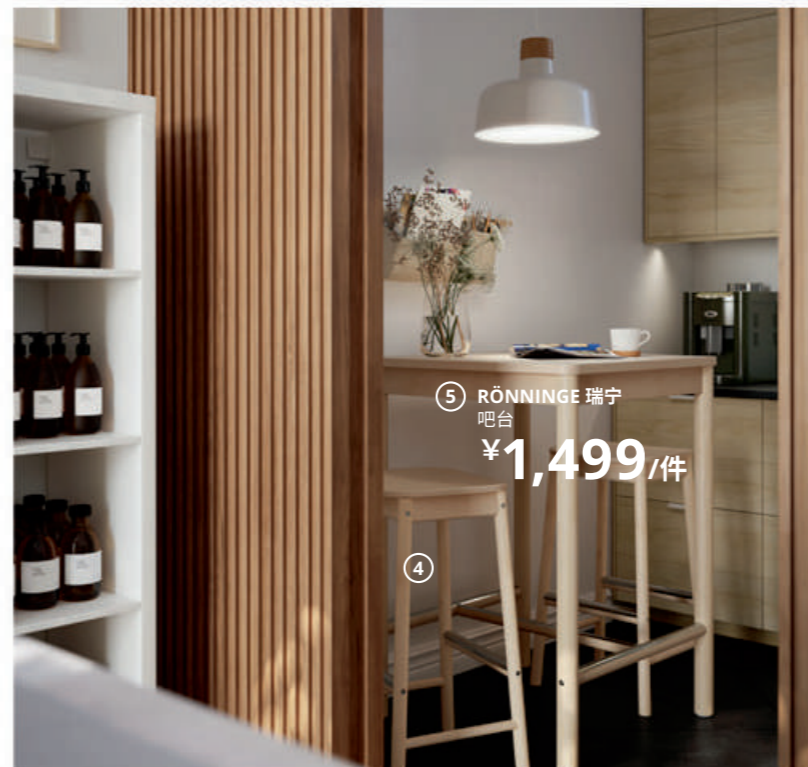

⑤ RÖNNINGE 瑞宁 吧台
¥1,499/件

④