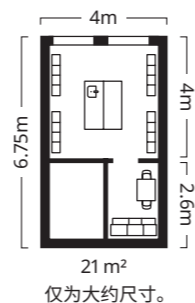

优秀的视觉陈列将令你的未来业务蒸蒸日上

充分利用空间，突出展示畅销商品。KALLAX 卡莱克 搁架单元的表面光滑，采用圆角设计，可出色衬托产品的精美包装。你可以根据自己的需求，对这个灵活的储物方案进行调整，添加插件和储物盒进行个性化改装。别忘了布置一个舒适角落，以便你在工作之余，可以放松休息。

① ASKERSUND 阿斯克松 抽屉前板
¥80/件

安装服务
安装家具时需要帮助？我们提供一系列安装服务，选择你需要的服务内容，我们会搞定一切。

1. 1 ASKERSUND 阿斯克松 抽屉前板 ¥80/件
   蜜胺贴膜表面 宽60×高40cm 浅色 仿白蜡木 903.317.98
2. 2 BERÄKNA 比莱纳 花瓶 ¥129 玻璃高45cm
   透明玻璃 603.279.48
3. 3 SÖDÄKRA 索德克拉 吊灯 ¥399 钢 灯罩直径45cm 桦木 604.599.34
4. 4 RÖNNINGE 瑞宁 吧台凳 ¥599/把 着色清漆 实心桦木和桦木贴面 宽44×深39×高75cm 桦木 705.112.34
5. 5 RÖNNINGE 瑞宁 吧台 ¥1,499/把 着色清漆 实心桦木和桦木贴面 长75×宽75×高105cm 桦木 105.112.32
6. 6 SALUDING 萨鲁丁 洗衣篮 ¥299 竹
   直径40cm，高64cm 50升 手工制作/竹质 505.035.84
7. 7 KALLAX 卡莱克 带底架的搁架单元 ¥849
   宽147×深39×高164cm 白色/白色 094.758.38
8. 8 HÖRVIK 霍维克 操作台面洗脸池 ¥695 粗碎大理石 宽45×深32cm 白色 103.589.37
9. 9 OSTBIT 奥比特 托盘 ¥49.99 清漆竹 宽25×长33cm 竹 803.767.25

牢牢固定！为防止家具倾倒造成伤害，请务必参照组装说明，用产品包装内含的固定件将家具固定在墙上。