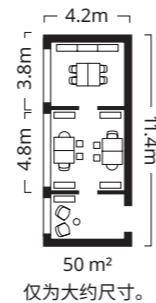

提高效率的办公环境

布置一间舒适优雅的办公室，助你的工作效率更上一层楼。首先选择一张IDÅSEN 伊朵森 书桌，坚固结实的质量，可常年伴你辛勤工作（或在工作之余，喝杯咖啡休息一下）；而且高度可调节，方便你站立或坐着办公。再搭配一张舒适的ALEFJÄLL 阿勒夫耶 办公椅——头层牛皮材质，不仅美观，而且经久耐用。助你获得一个既美观又能提供舒适支撑的办公环境。

② IDÅSEN 伊朵森
坐/站两用式办公桌
¥ 4,699/件

1. 1 ALEFJÄLL 阿勒夫耶 办公椅 ¥1,999 全粒面头层牛皮，整块染色。座椅宽51cm×深42cm，高45-56cm Grann 哥兰/米色 603.202.25
2. 2 IDÅSEN 伊朵森 坐/站两用式办公桌 ¥4,699 清漆白蜡木贴面和粉末涂层钢 长120×宽70×高53-127cm 褐色/米色 192.809.20
3. 3 HEKTAR 赫克塔 吊灯 ¥299 钢和铝 直径38cm 深灰色 602.961.12
4. 4 IDÅSEN 伊朵森 抽屉柜带脚轮 ¥799 粉末涂层钢 宽42×深47×高61cm 米色 303.207.31
5. 5 MULLFJÄLLET 穆勒夫亚勒特 附脚轮会议椅 ¥999 100%聚酯和粉末涂层钢 座椅宽54×深45×高47-59cm Naggen 纳根/米色 804.725.62
6. 6 IDÅSEN 伊朵森 桌子 ¥1,299 粉末涂层钢和涂清漆纤维板 长140×宽70×高75cm 褐色/米色 593.959.00
7. 7 IDÅSEN 伊朵森 搁架单元 ¥1,499 粉末涂层钢 宽120×深45×高140cm 米色 904.737.83
8. 8 IDÅSEN 伊朵森 推拉玻璃门柜子 ¥2,699 钢化玻璃和粉末涂层钢 宽120×深45×高140cm 米色 603.609.52
9. 9 STRANDMON 斯佳蒙 靠背椅 ¥1,499 固定式 垫套：100%棉 宽82×深96×高101cm Vibberbo 维波伯/黑色/米色 004.569.57
10. 10 GLADOM 格拉登 托盘式桌子 ¥99.99 粉末涂层钢 直径45cm，高53cm 深米灰色 105.137.64

牢牢固定！为防止家具倾倒造成伤害，请务必参照组装说明，用产品包装内含的固定件将家具固定在墙上。