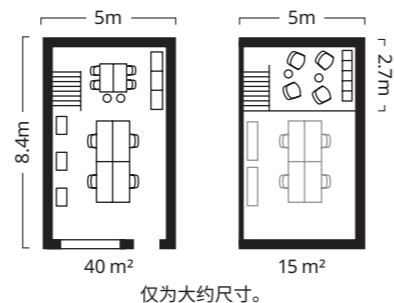

让高效率成为你的制胜之道

要取得出色表现，你需要一些得力助手。MATCHSPEL 玛赤佩 电竞椅坐着十分舒适，助你发挥最佳表现。另外搭配坚固的UPPSPEL 乌浦斯皮 电竞桌，你可以根据自己的喜好，轻松调节桌子。而且桌面宽敞，方便你将屏幕放置在舒适的距离。

① UPPSPEL 乌浦斯皮 电竞桌
¥3,999/件

规划与室内设计
如果你在基础家居布置或完整室内设计方案上需要支持，欢迎联系我们的专业设计团队，一起讨论你的想法。我们将与你一起解决每一个细节问题。

1. 1 UPPSPEL 乌浦斯皮 电竞桌 ¥3,999/件 粉末涂层钢和纤维板 长180×宽80×高75-123cm 黑色 394.072.73
2. 2 BRUNSTA 布朗斯达 吊灯灯罩 ¥99.99/件 粉末涂层钢 直径30cm，高30cm 黑色 503.824.31
3. 3 MATCHSPEL 玛赤佩 电竞椅 ¥999 粉末涂层钢和聚酯 座椅宽54×深48×高47-59cm Bomstad 邦斯塔/黑色 504.969.46
4. 4 UPPSPEL 乌浦斯皮 小钉板 ¥149 纤维板和丙烯酸漆 宽76×高56cm 黑色 504.998.41
5. 5 TEODORES 帝奥多斯 椅子 ¥199/件 塑料和粉末涂层钢。宽46×深54×高80cm 白色 703.509.38
6. 6 SKURUP 斯库鲁 吊灯 ¥129 粉末涂层钢和塑料 直径38cm，高29cm 黑色 304.071.16
7. 7 TOMMARYD 托玛瑞德 桌子 ¥1,299 贴膜表面和粉末涂层钢 长130×宽70×高75cm 白色 793.874.90
8. 8 KYRRE 叙勒 凳 ¥129 着色清漆桦木贴面 宽42×深48×高45cm 桦木 804.200.40
9. 9 BROR 巴拉 搁架单元 ¥819/件 涂粉末/镀锌钢 宽85×深40×高190cm 黑色 894.717.42
10. 10 FRÖSET 富罗瑟 休闲椅 ¥599/件 模压胶合单板，表面为橡木贴面，涂丙烯酸清漆 宽59×深57×高74cm 红色/橡木贴面 904.296.05
11. 11 GLADOM 格拉登 托盘式桌子 ¥99.99 粉末涂层钢 直径45cm，高53cm 黑色 004.119.97

牢牢固定！为防止家具倾倒造成伤害，请务必参照组装说明，用产品包装内含的固定件将家具固定在墙上。