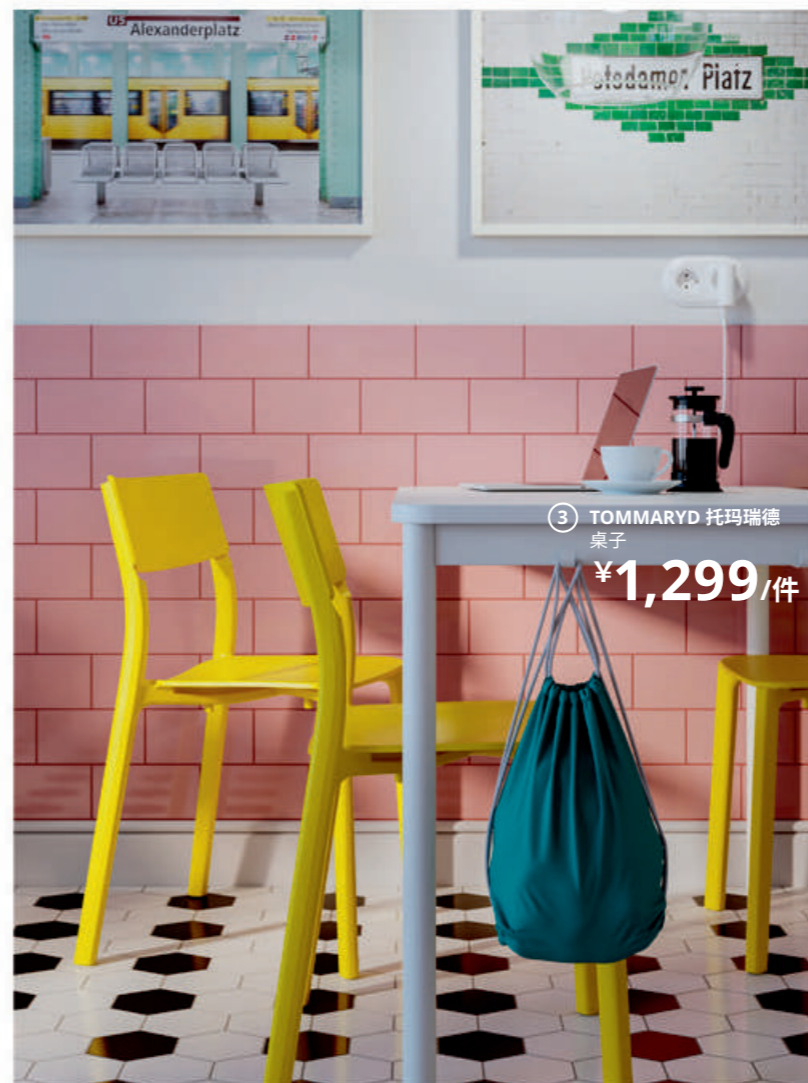

完全放松的空间，加上焕新的活力，换来宾客的再次迎门。

当顾客在你的空间能获得宾至如归的感觉，他们才会一次又一次地再次光临，无论是待上几个小时，或者只是在路途中进来买杯咖啡带走。明黄色的JANINGE 延宁椅子为空间增添色彩，而白色的TOMMARYD 托玛瑞德 桌子和JANINGE 延宁 吧台凳则营造平和气氛，与充满活力的色彩相映成趣。

1. 1 JANINGE 延宁 椅子 ¥349/件 强化聚丙烯塑料 宽50×深46×高76cm 黄色 402.460.81
2. 2 JAKOBSBYN 雅克斯比 吊灯灯罩 ¥179 灯线装置需另购。玻璃直径30，高25cm 透明玻璃 103.824.33
3. 3 TOMMARYD 托玛瑞德 桌子 ¥1,299 贴膜表面和粉末涂层钢 长130×宽70×高75cm 白色 793.874.90
4. 4 VARDAGEN 瓦达恩 附盖罐 ¥19.99/件 玻璃和硅橡胶 直径15cm，高18cm 1.9升 透明玻璃 602.919.25
5. 5 VÄRDERA 瓦德拉 马克杯 ¥14.99/件 长石瓷 高11cm 300毫升 白色 302.773.65
6. 6 VÄRDERA 瓦德拉 咖啡杯和碟 ¥19.99 长石瓷 20毫升 白色 402.774.64
7. 7 UPPHETTA 乌普塔 咖啡壶/茶壶 ¥49.99 玻璃、不锈钢和塑料 直径8cm，高17cm 0.4升 玻璃/不锈钢 202.978.49
8. 8 BAKGLAD 巴卡拉达 蛋糕架 ¥199 大理石和镀镍钢 直径29cm，高11cm 804.852.63
9. 9 JANINGE 延宁 吧台凳 ¥999/件 强化聚丙烯塑料/粉末涂层钢 宽38×深36×高56-76cm 白色 502.460.90

牢牢固定！为防止家具倾倒造成伤害，请务必参照组装说明，用产品包装内含的固定件将家具固定在墙上。