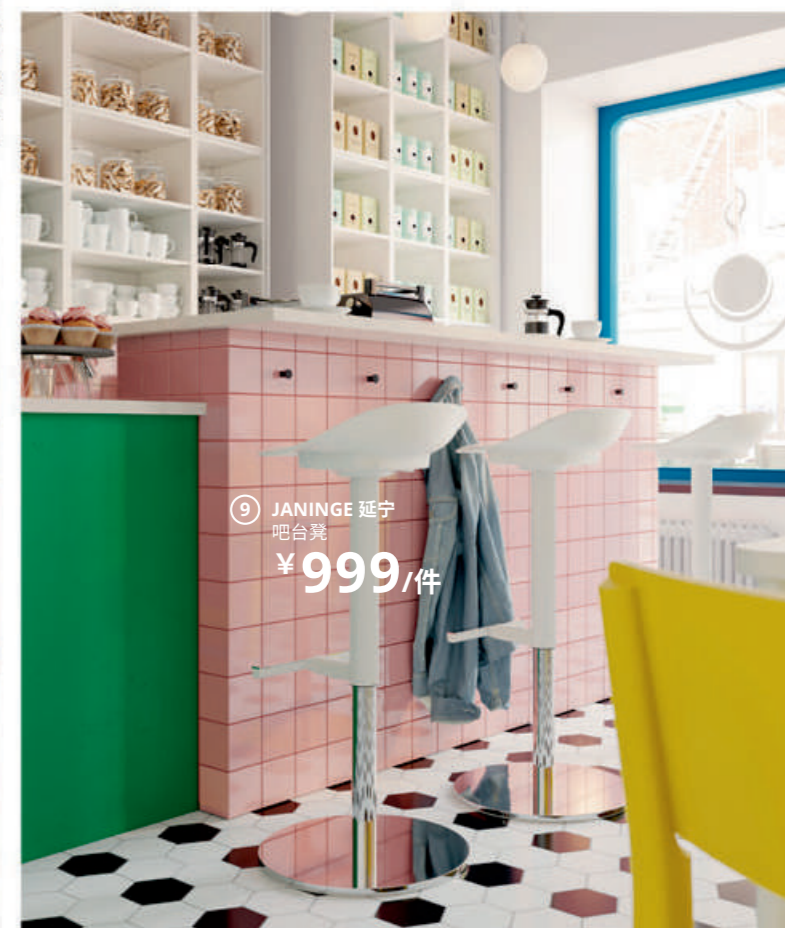

完全放松的空间，加上焕新的活力，换来宾客的再次迎门。

当顾客在你的空间能获得宾至如归的感觉，他们才会一次又一次地再次光临，无论是待上几个小时，或者只是在路途中进来买杯咖啡带走。明黄色的JANINGE 延宁椅子为空间增添色彩，而白色的TOMMARYD 托玛瑞德 桌子和JANINGE 延宁 吧台凳则营造平和气氛，与充满活力的色彩相映成趣。

1. 1 JANINGE 延宁 椅子 ¥349/件 强化聚丙烯塑料 宽50×深46×高76cm 黄色 402.460.81
2. 2 JAKOBSBYN 雅克斯比 吊灯灯罩 ¥179 灯线装置需另购。玻璃直径30，高25cm 透明玻璃 103.824.33
3. 3 TOMMARYD 托玛瑞德 桌子 ¥1,299 贴膜表面和粉末涂层钢 长130×宽70×高75cm 白色 793.874.90
4. 4 VARDAGEN 瓦达恩 附盖罐 ¥19.99/件 玻璃和硅橡胶 直径15cm，高18cm 1.9升 透明玻璃 602.919.25
5. 5 VÄRDERA 瓦德拉 马克杯 ¥14.99/件 长石瓷 高11cm 300毫升 白色 302.773.65
6. 6 VÄRDERA 瓦德拉 咖啡杯和碟 ¥19.99 长石瓷 20毫升 白色 402.774.64
7. 7 UPPHETTA 乌普塔 咖啡壶/茶壶 ¥49.99 玻璃、不锈钢和塑料 直径8cm，高17cm 0.4升 玻璃/不锈钢 202.978.49
8. 8 BAKGLAD 巴卡拉达 蛋糕架 ¥199 大理石和镀镍钢 直径29cm，高11cm 804.852.63
9. 9 JANINGE 延宁 吧台凳 ¥999/件 强化聚丙烯塑料/粉末涂层钢 宽38×深36×高56-76cm 白色 502.460.90

牢牢固定！为防止家具倾倒造成伤害，请务必参照组装说明，用产品包装内含的固定件将家具固定在墙上。