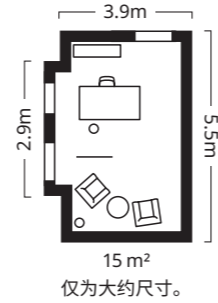

探索办公空间的新潜力

打造一个多功能办公空间，方便你在不同活动之间快速切换——坐在舒适宜人的BUSKBO 布克伯 藤编扶手椅上，休闲地会面聊天；而宽大的BEKANT 贝肯特 书桌，则适合创意构想和完成编辑工作。当然，还有LÄNESPELARE 洛内斯佩 环形灯——圆形的LED灯和牢固结实的手机支架，是众多线上内容创作者的必备工具。

1 LÄNESPELARE 洛内斯佩 带手机支架环形灯
¥249/件

1. 1 LÄNESPELARE 洛内斯佩 带手机支架环形灯
   ¥249 聚碳酸酯塑料 直径20cm，高60cm
   405.038.48
2. 2 BUSKBO 布克伯 扶手椅 ¥599 清漆藤
   宽72×深63×高75cm 藤/Djupvik 德维克/白色
   504.429.63
3. 3 HÖGVIND 贺葛文 3头吊灯 ¥499 镀镍钢和玻璃
   宽41×高70-155cm 镀镍/灰色/玻璃 404.992.62
4. 4 KRAGSTA 克拉斯塔 茶几 ¥799 涂漆纤维板
   直径90cm，高48cm 白色 303.530.57
5. 5 EILIF 艾丽福 桌面式隔板 ¥299 100%聚酯
   宽80×高48cm厚2.8cm 灰色 204.827.81
6. 6 LÅNGFJÄLL 隆菲尔 会议椅 ¥799 成型桉木
   和粉末涂层钢 座椅宽53×深41×高43-53cm
   Gunnared 刚纳瑞德/浅褐粉色/白色 292.523.99
7. 7 BEKANT 贝肯特 书桌 ¥1,399 粉末涂层钢和铝
   长160×深80×高65-85cm 涂白色漆橡木贴面/
   白色 392.826.78
8. 8 BEKANT 贝肯特 储物单元含脚轮 ¥1,399
   涂粉末漆铝和钢 宽41×深45×高61cm 丝网/白色
   592.824.27
9. 9 BEKANT 贝肯特 搁架单元 ¥2,499 丙烯酸漆
   和粉末涂层钢 宽121×深45×高134cm 白色
   203.735.03
10. 10 SYMFONISK 希姆弗斯 Wi-Fi音箱台灯带布艺
    灯罩 ¥1,299 灯罩直径25cm，宽16×高20cm
    黑色 203.735.03
11. 11 RISATORP 瑞沙托 篮子 ¥39.99 粉末涂层钢
    和胶合桦木贴面 长25×宽26×高18cm 白色
    604.805.44

牢牢固定！为防止家具倾倒造成伤害，请务必参照组装说明，用产品包装内含的固定件将家具固定在墙上。