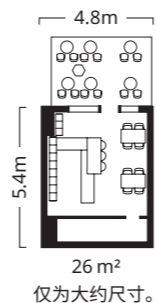

完全放松的空间，加上焕新的活力，换来宾客的再次迎门。

当顾客在你的空间能获得宾至如归的感觉，他们才会一次又一次地再次光临，无论是待上几个小时，或者只是在路途中进来买杯咖啡带走。明黄色的JANINGE 延宁椅子为空间增添色彩，而白色的TOMMARYD 托玛瑞德 桌子和JANINGE 延宁 吧台凳则营造平和气氛，与充满活力的色彩相映成趣。

1. 1 JANINGE 延宁 椅子 ¥349/件 强化聚丙烯塑料 宽50×深46×高76cm 黄色 402.460.81
2. 2 JAKOBSBYN 雅克斯比 吊灯灯罩 ¥179 灯线装置需另购。玻璃直径30，高25cm 透明玻璃 103.824.33
3. 3 TOMMARYD 托玛瑞德 桌子 ¥1,299 贴膜表面和粉末涂层钢 长130×宽70×高75cm 白色 793.874.90
4. 4 VARDAGEN 瓦达恩 附盖罐 ¥19.99/件 玻璃和硅橡胶 直径15cm，高18cm 1.9升 透明玻璃 602.919.25
5. 5 VÄRDERA 瓦德拉 马克杯 ¥14.99/件 长石瓷 高11cm 300毫升 白色 302.773.65
6. 6 VÄRDERA 瓦德拉 咖啡杯和碟 ¥19.99 长石瓷 20毫升 白色 402.774.64
7. 7 UPPHETTA 乌普塔 咖啡壶/茶壶 ¥49.99 玻璃、不锈钢和塑料 直径8cm，高17cm 0.4升 玻璃/不锈钢 202.978.49
8. 8 BAKGLAD 巴卡拉达 蛋糕架 ¥199 大理石和镀镍钢 直径29cm，高11cm 804.852.63
9. 9 JANINGE 延宁 吧台凳 ¥999/件 强化聚丙烯塑料/粉末涂层钢 宽38×深36×高56-76cm 白色 502.460.90

牢牢固定！为防止家具倾倒造成伤害，请务必参照组装说明，用产品包装内含的固定件将家具固定在墙上。