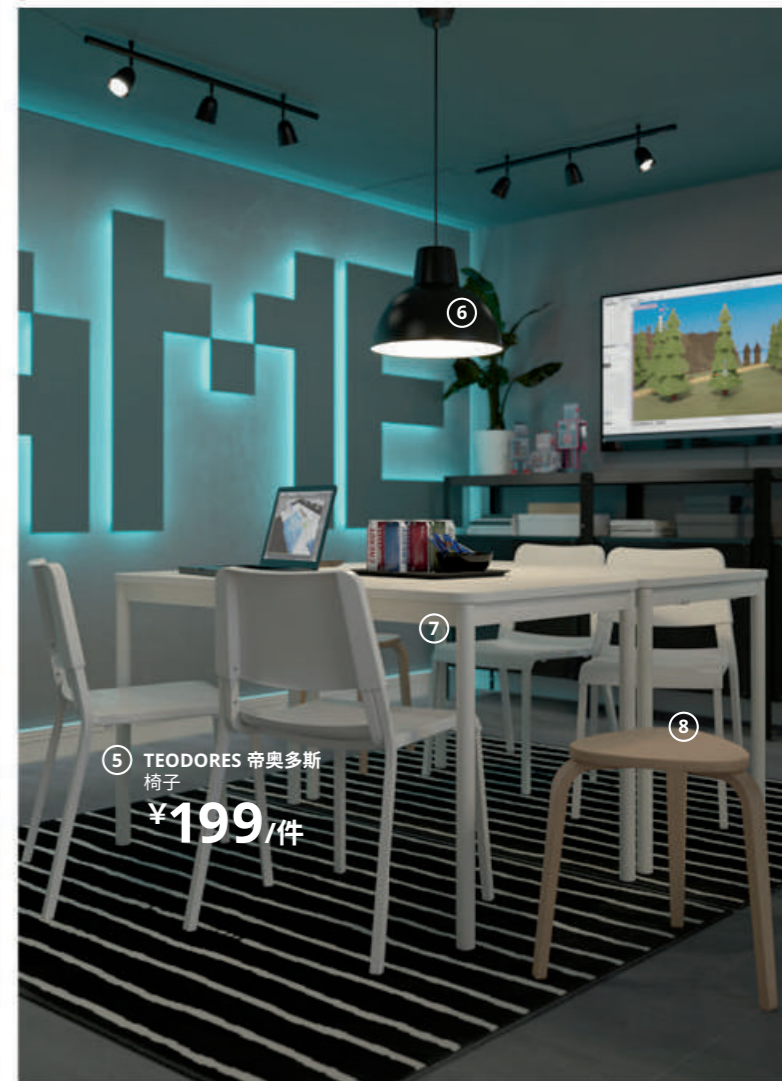

⑤ TEODORES 帝奥多斯 椅子
¥199/件