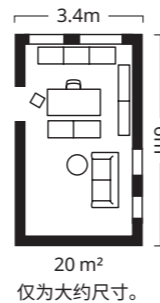

助你专心投入工作

如果你需要居家办公，那么你将需要一个可以灵活为你提供支持的办公空间。使用高度可调节的TROTTEEN 特罗滕书桌，你就可以站立办公；需要休息时，可以坐在HATTEFJÄLL 哈德夫耶尔 带扶手办公椅上，变换一下办公姿势。通过不时变换坐姿和站姿，你既可以专注地高效工作，又不用担心背部和颈部的肌肉感到疲劳。

1. 1 **DEJSA 德萨** 台灯 ¥249 镀镍钢和玻璃 高28cm 米色/乳白色/玻璃 404.049.85
2. 2 **SKÅDIS 斯考迪斯** 小钉板 ¥149 涂漆纤维板 宽76×高56cm 白色 903.216.19
3. 3 **TROTTEEN 特罗滕** 抽屉柜 ¥199 粉末涂层钢 宽34×深53×高56cm 白色 004.747.82
4. 4 **TROTTEEN 特罗滕** 坐/站两用式办公桌 ¥1,699 蜜胺贴膜、木材贴面和粉末涂层钢 宽160×深80×高72-122cm 白色 594.296.03
5. 5 **BUSKBO 布克伯** 扶手椅 ¥599 清漆藤 宽72×深63×高75cm 藤/Djupvik 德维克/白色 504.429.63
6. 6 **TROTTEEN 特罗滕** 推拉门柜子 ¥1,499 粉末涂层钢 宽80×深55×高180cm 白色 994.296.44
7. 7 **BORGEBY 伯格比** 茶几 ¥599 涂漆漆桦木贴面 直径70cm，高42cm 桦木贴面 704.494.02
8. 8 **SANELA 桑尼拉** 垫套 ¥59.99 100%棉绒 长50×宽50cm 浅米色 503.210.32
9. 9 **PÅRUP 派如普** 三人沙发 ¥1,999 100%聚丙烯 宽206×深80×高86cm Vissle 威索尔/深绿色 593.894.71
10. 10 **HATTEFJÄLL 哈德夫耶尔** 办公扶手椅 ¥1,799 100%聚酯和涂粉末漆铝 座椅宽50×深40×高46-56cm Gunnared 刚纳瑞德/米色 804.945.02
11. 11 **LIDKULLEN 里德库伦** 坐/站两用式椅凳 ¥549 100%聚酯纤维和钢 直径38×宽60×高59-81cm Gunnared 刚纳瑞德/米色 804.457.81
12. 12 **BUNKEFLO 邦克夫洛** 吊灯 ¥249 涂漆漆实心 桦木和粉末涂层钢 直径36cm 白色/桦木 204.883.92
13. 13 **TROTTEEN 特罗滕** 留言板 ¥200 100%聚酯 长76×宽33cm 白色 604.747.84

牢牢固定！为防止家具倾倒造成伤害，请务必参照组装说明，用产品包装内含的固定件将家具固定在墙上。