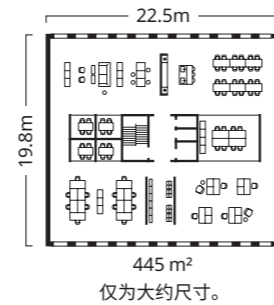

巧用创意，提升效率

灵活的室内家具布置，帮助你适应不同的工作方式，既可激发创意，又能保持深度专注。选择丰富多样的座椅和可调节的TROTTEEN 特罗滕 坐/站两用式办公桌，可以鼓励员工经常变换办公姿势，多多活动身体。

在线设计
尽情发挥你的创意吧！宜家设计工具方便易用，能帮助你打造一个梦寐以求的办公空间。马上前往IKEA.cn体验一下吧

⑦ TROTTEEN 特罗滕 书桌
¥799/件

- 1 ELLOVEN 爱洛文 带抽屉显示器台座 ¥199 粉末涂层钢和竹 宽47×深26×高10cm 煤黑色 804.851.02
- 2 TROTTEEN 特罗滕 储物柜 ¥599 粉末涂层钢 宽70×深35×高110cm 白色 904.747.73
- 3 MARKUS 马库斯 办公椅 ¥999 100%聚酯和粉末涂层钢 宽53×深47cm，高46-57cm Vissle 威索尔/淡灰色 905.218.59
- 4 TROTTEEN 特罗滕 坐/站两用式办公桌 ¥1,699 蜜胺贴膜表面和粉末涂层钢 宽160×深80×高72-122cm 白色 594.296.03

- 5 BURVIK 伯恩维克 边桌 ¥149 粉末涂层钢和胶合板木贴面 直径38cm，高45cm，白色 203.403.91
- 6 EKERÖ 伊克尔 单人沙发/扶手椅 ¥999 固定式 垫套：100%聚酯 宽70×深73×高75cm Skiftebo 斯科特伯/深蓝色 802.628.75
- 7 TROTTEEN 特罗滕 书桌 ¥799 蜜胺贴膜、木材贴面和粉末涂层钢 宽160×深80×高75cm 米黄色/白色 494.342.71
- 8 VÄXJÖ 维克舍 吊灯 ¥199 涂粉末漆铝和塑料 直径38cm，高26cm 米色 803.631.48

1. 9 FLINTAN 福通 办公椅 ¥399 100%聚酯纤维（100%为再生聚酯纤维）宽46×深49cm，高45-58cm 黑色 304.890.32
2. 牢牢固定！为防止家具倾倒造成伤害，请务必参照组装说明，用产品包装内含的固定件将家具固定在墙上。