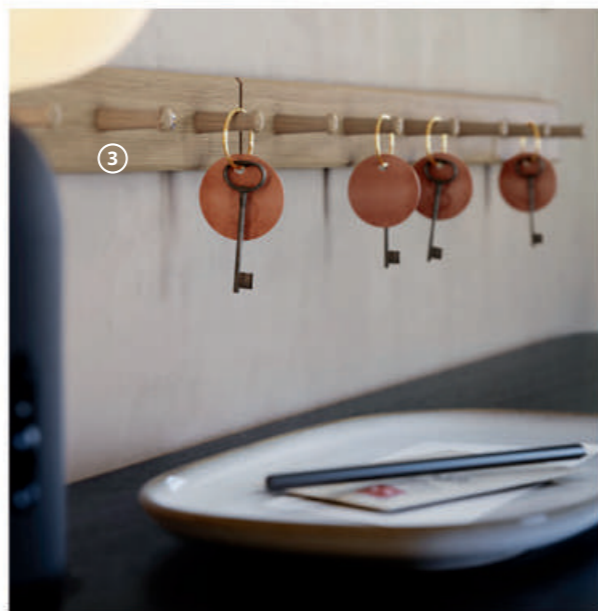

热情招待，愉快住宿

从整洁有序的前台，到温馨宜人的早餐区，良好的第一印象很重要。KLIMPFJÄLL 克里菲亚 餐桌采用实心硬木框架，十分坚固耐用，足以应对日常使用的磨损；而 YNGVAR 伊格瓦 椅子则既舒适又实用。漆面易于清洁，且可以堆叠放置或倒放在桌子上，方便清洁地面。

- 1 AGUNNARYD 阿根廷德 3头吊灯 ¥499 粉末涂层钢 灯罩直径22cm，长122cm×宽22cm，高27cm 黑色 903.647.79
- 2 LIDKULLEN 里德库伦 坐/站两用式椅凳 ¥549 100%聚酯纤维和钢 座椅直径38cm，高59-81cm Gunnared 刚纳瑞德/深灰色 904.457.85
- 3 HÖVOLM 赫沃姆 六头钩架 ¥99.99/件 涂清漆实心橡木 宽57×深5cm×高5cm 橡木色 905.000.60
- 4 ARTISTISK 奥提斯 砧板 ¥299 涂油实心橡木 长59×宽25cm 橡木色 605.110.84
- 5 YNGVAR 伊格瓦 椅子 ¥899/件 着色清漆贴面和不锈钢 宽53×深51×高71cm 炭黑色 604.176.37
- 6 TJOG 乔格 附盖储物盒 ¥29.9/件 纸和钢 长36cm×宽25cm，高15cm 深灰色 204.776.66

- 7 SOLKLINT 索尔克林 吊灯 ¥179/件 塑料、玻璃和镀镍钢 灯罩直径22cm，高32cm 黄铜/灰色透明玻璃 904.640.95
- 8 KLIMPFJÄLL 克里菲亚 餐桌 ¥3,499 涂清漆山毛榉木贴面 设计师：F Wiersma/S Fager 长240×宽95×高75cm 灰褐色 504.794.71

牢牢固定！为防止家具倾倒造成伤害，请务必参照组装说明，用产品包装内含的固定件将家具固定在墙上。