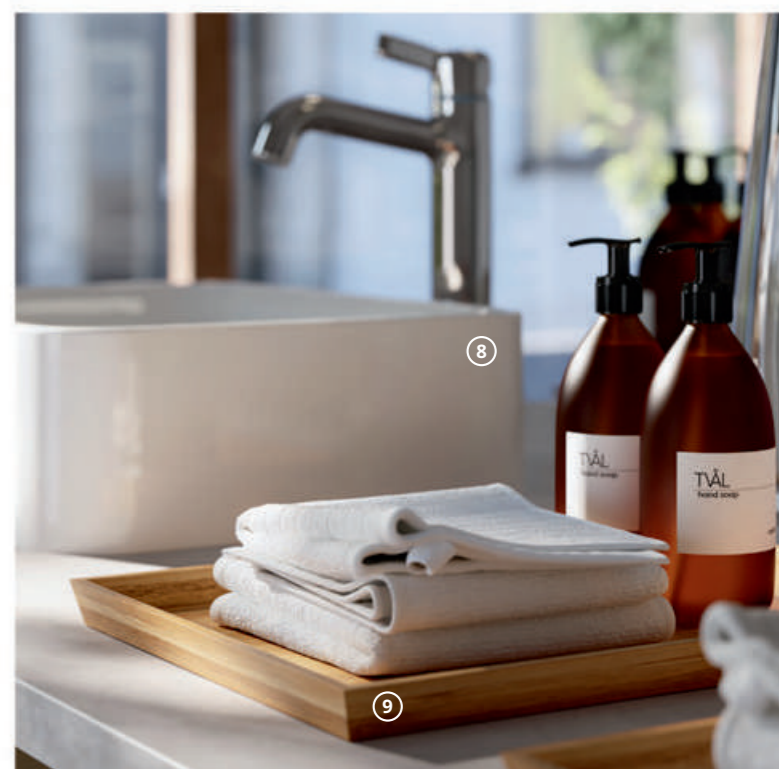

牢牢固定！为防止家具倾倒造成伤害，请务必参照组装说明，用产品包装内含的固定件将家具固定在墙上。

⑤ RÖNNINGE 瑞宁 吧台  
¥1,499/件

④

⑥ SALUDING 萨鲁丁 洗衣篮  
¥299/件

⑦

⑧

⑨