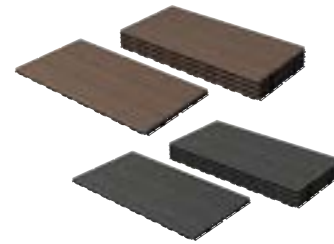

UTLÄNGAN 乌特隆安 地板饰面 户外, 0.9m², 5件。

棕色	504.804.17	¥249
灰色	204.453.45	¥249