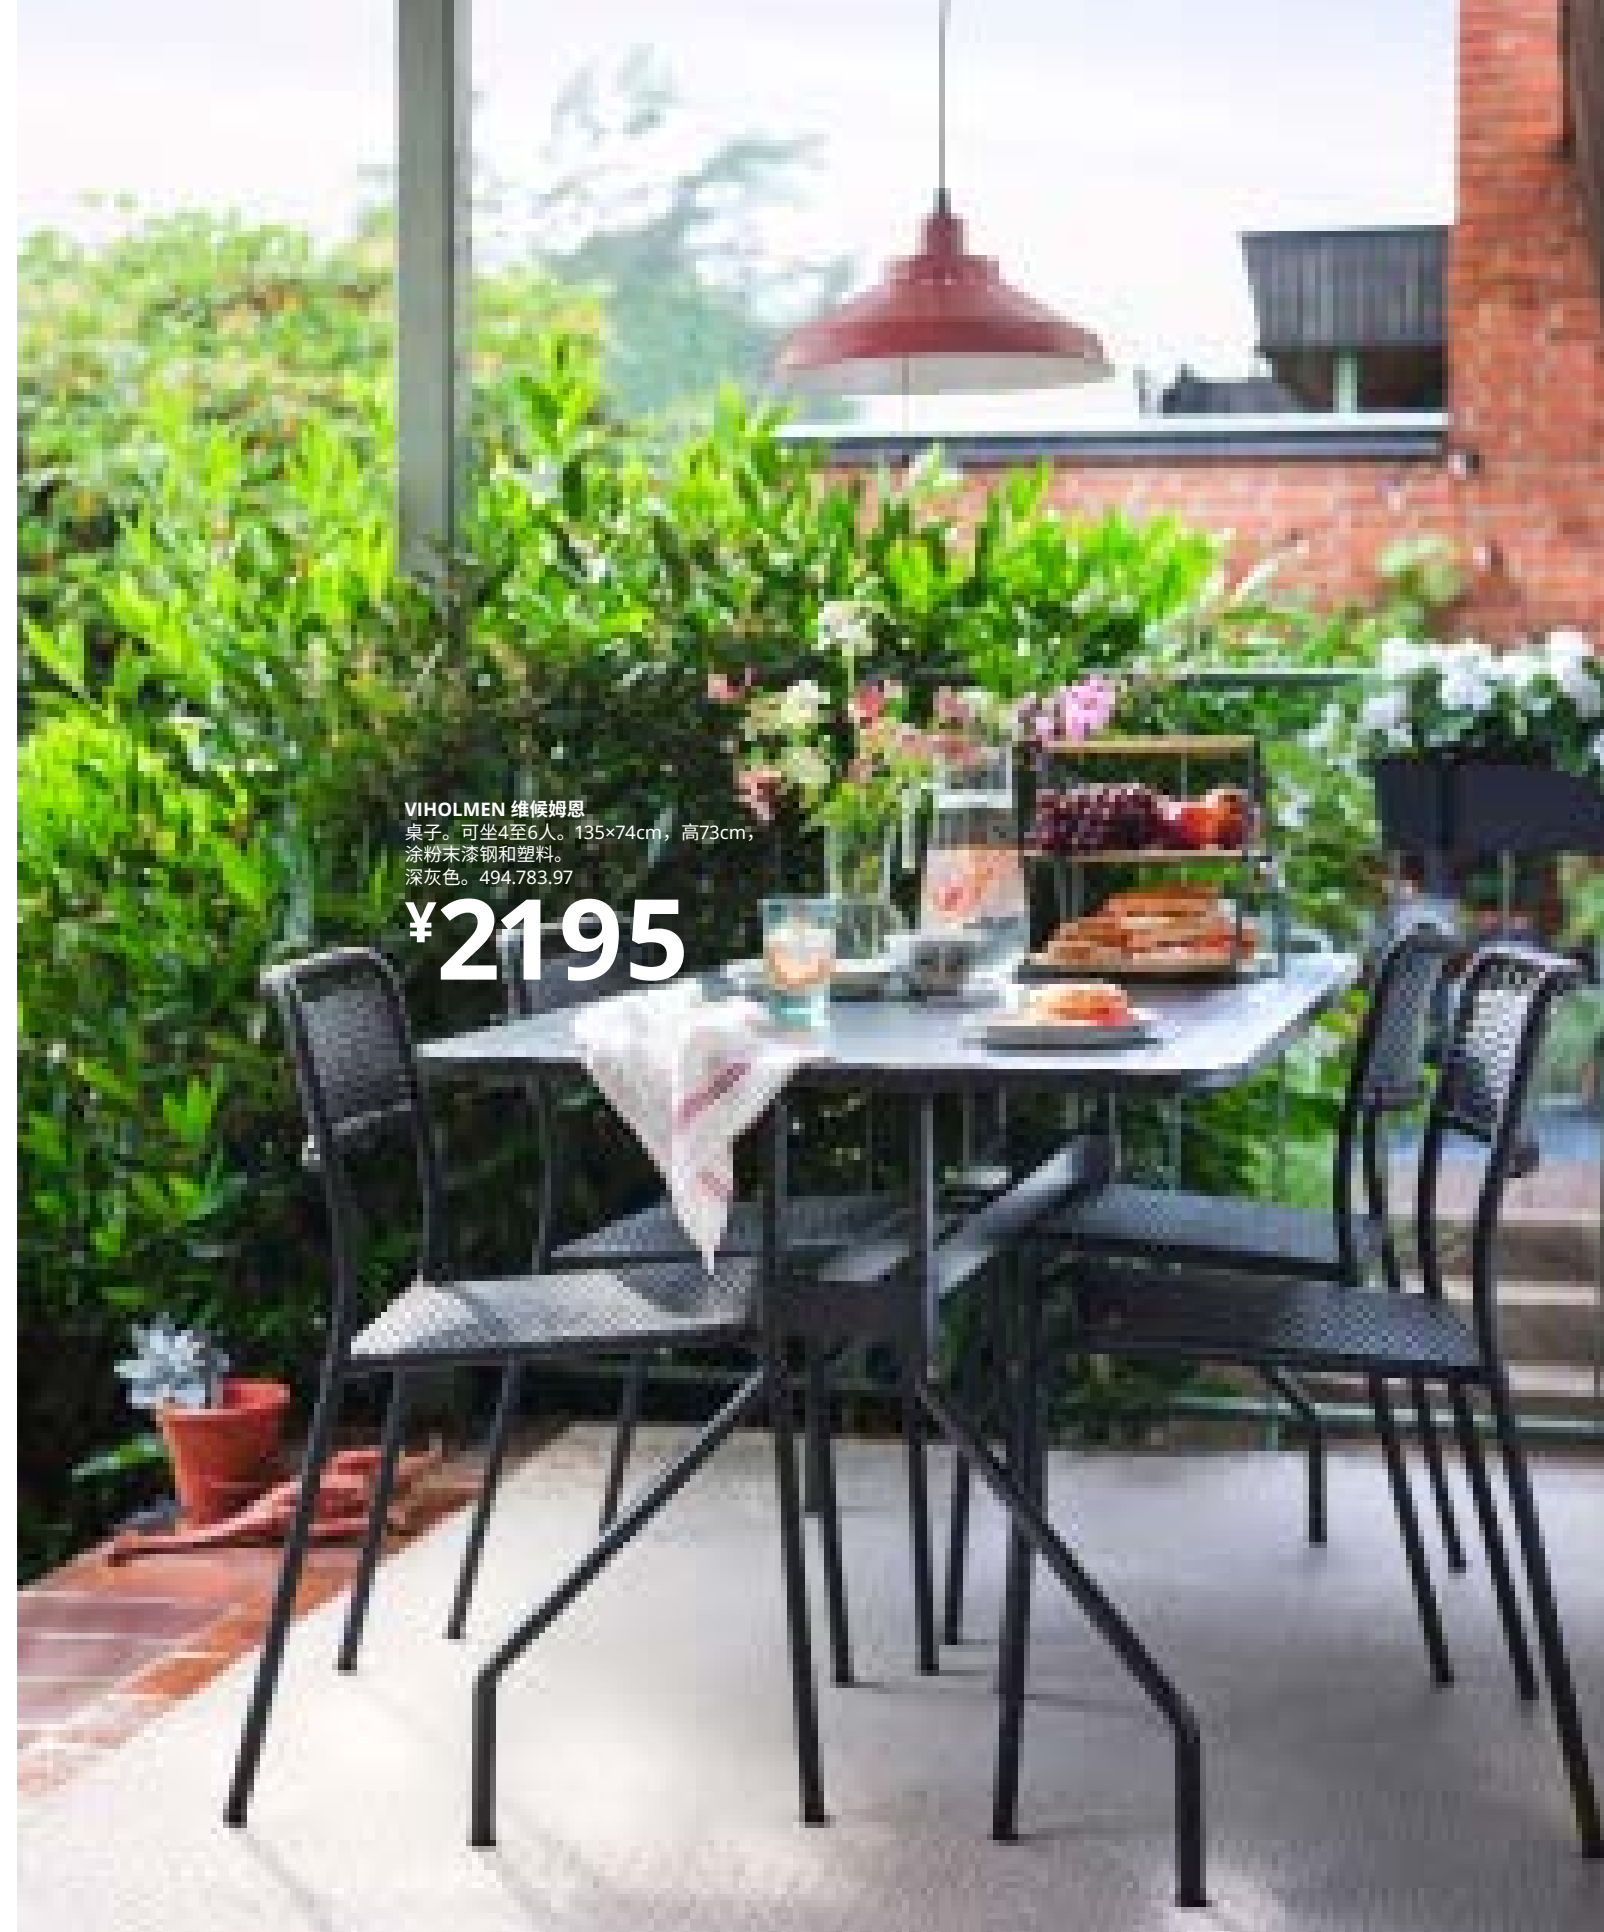

餐桌

白色 504.613.48 **¥129**

白色 404.207.49 **¥199**

白色 504.207.58 **¥599**

新品

白色 204.872.17 **¥99.99**

新品

白色 302.526.66 **¥399**

灰色 601.657.76 **¥249**

深灰色 104.633.06 **¥599**

VIHOLMEN 维候姆恩
桌子。可坐4至6人。135×74cm，高73cm，
涂粉末漆钢和塑料。
深灰色。494.783.97

¥2195