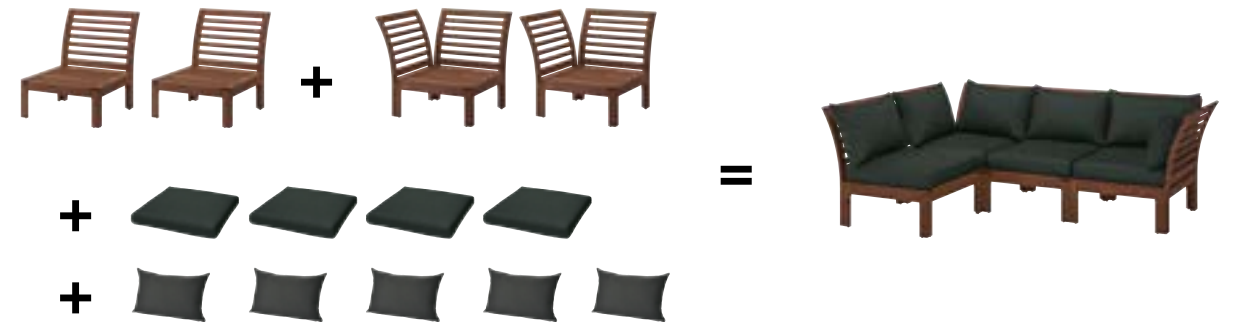

ÄPPLARÖ 阿普莱诺 边桌/矮凳实心相思木。长63×宽63，高28cm 可搭配KUDDARNA 库达那、HÄLLÖ 哈露、FRÖSÖN 福勒森/ DUVHOLMEN 杜夫侯姆、JÄRPÖN 雅普/ DUVHOLMEN 杜夫侯姆 或KUNGSÖ 康索 坐垫。
褐色着色 002.134.45 **¥ 299**

ÄPPLARÖ 阿普莱诺 扶手椅实心相思木。宽63×深63，高28cm 可搭配KUDDARNA 库达那、HÄLLÖ 哈露、FRÖSÖN 福勒森/ DUVHOLMEN 杜夫侯姆、JÄRPÖN 雅普/ DUVHOLMEN 杜夫侯姆 或KUNGSÖ 康索 坐垫。
褐色着色 204.922.85 **¥ 599**

选择最适合你的方案

你还可以按需定制，找到自己心仪的外观，根据自己的喜好和需求，搭配不同的沙发组合件。或者直接购买我们为你精

心挑选搭配的二人、三人或转角式组合。多种款式，任君选择！

ÄPPLARÖ 阿普莱诺 模块化沙发组合

双人沙发，带KUDDARNA 库达那 靠垫

组合价格 ¥1732 (393.037.13)
搭配KUDDARNA 库达那 靠垫，米色。
尺寸：宽160×深80×高80cm 座面高36cm