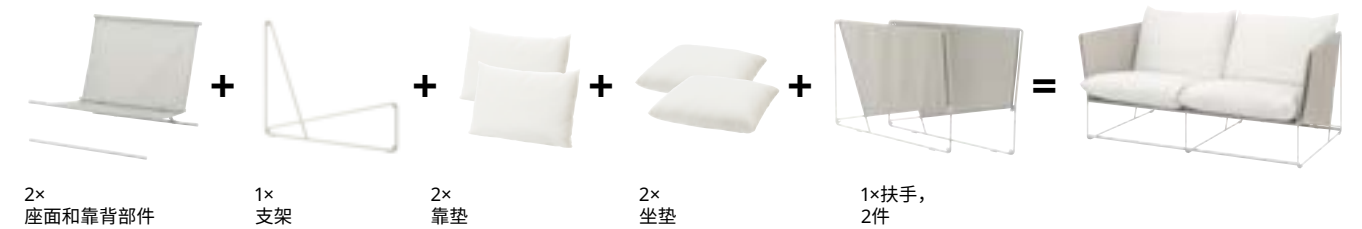

HAVSTEN 霍夫斯田 沙发

HAVSTEN 霍夫斯田 的涂粉末漆钢管框架简洁轻巧，座位采用塑料网面，灵活且耐用。舒适的软垫和现代风格的底架易于搬动和护理。

HAVSTEN 霍夫斯田 灵活耐用，你可以在上面尽情享受欢乐时光

HAVSTEN 霍夫斯田 沙发舒适耐用且灵活，能贴合你的坐姿，带给你美好的欢乐时光。漆钢管框架轻巧又坚固，方便移动。座位采用塑料网面，搭配耐晒防雨的蓬松靠垫，你可以在上面舒适休息。无论你需要一把户外扶手椅，还是一张比四人沙发更大的设计，HAVSTEN 霍夫斯田 都能办到。

HAVSTEN 霍夫斯田 的各个部件完全分开，因此组合起来更加灵活。同时也塑就它的独具个性。你仍然需要将HAVSTEN 霍夫斯田 的各个组合件组合在一起，但每个单人座的各部件都需要单独选购。座面和靠背是一个部件。两侧扶手是一个部件。每增加一个单人座，都需要支架提供支撑。不变的是，我们仍然会提供现成组合，购买起来更加方便。如果你想要一张比四人沙发更大的沙发，不妨看看拼接件。

2017年红点奖得主

HAVSTEN 霍夫斯田 沙发曾荣获产品设计大奖，该奖项来自全球声誉卓越的红点设计奖。这款获奖沙发设计灵活且便于移动，可以按照不同的方式组合搭配。采用涂粉末漆钢制成，搭配耐晒防雨、柔软舒适的靠垫，部件和材料可拆卸，因此你可以在户外空间组建自己喜欢的沙发。

2017年红点奖
得主