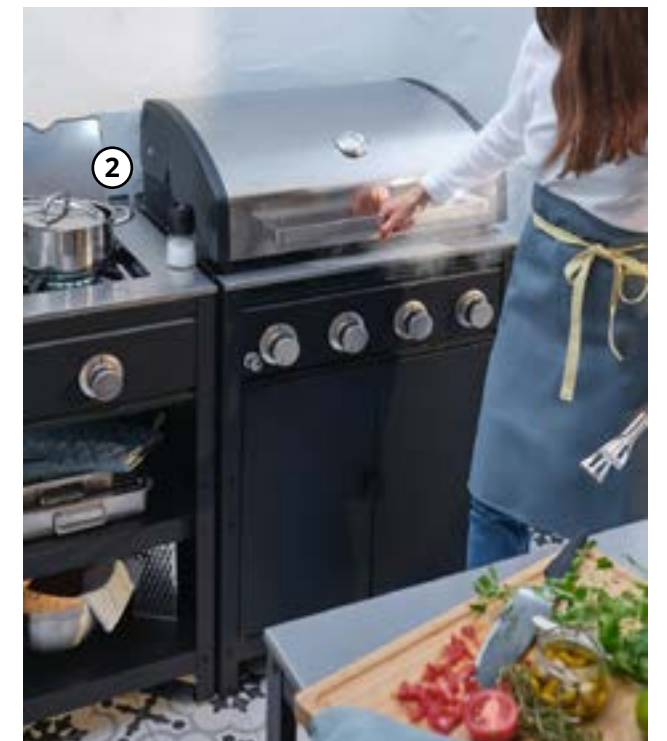

宽敞的户外空间提供了更多可能，反而让人有些无从下手。先想想你最喜欢的室内一角是什么样的，帮助你缩小选择范围。为什么这个角落既能让你感到舒适，又不失功能性？尽可能按照这个室内布置来打造你的户外空间！

户外用餐

打造一片用餐区

在阳台上享用一顿美味夜宵。周末在院子里享用一顿早午餐。我们的户外用餐方案为你提供宽敞的餐桌，方便与同伴一起用餐，同时带给你开阔的视野空间。我们提供桌椅、长凳和凳子各种选项，你可以根据自己的需求和梦想，选择适合自身户外空间的尺寸和风格。我们提供众多款式、颜色和材质，你不仅能挑选心仪的外观，还能选择保养程度。不论你选择什么，我们都能为你的户外用餐带来一抹绿意和生机盎然！