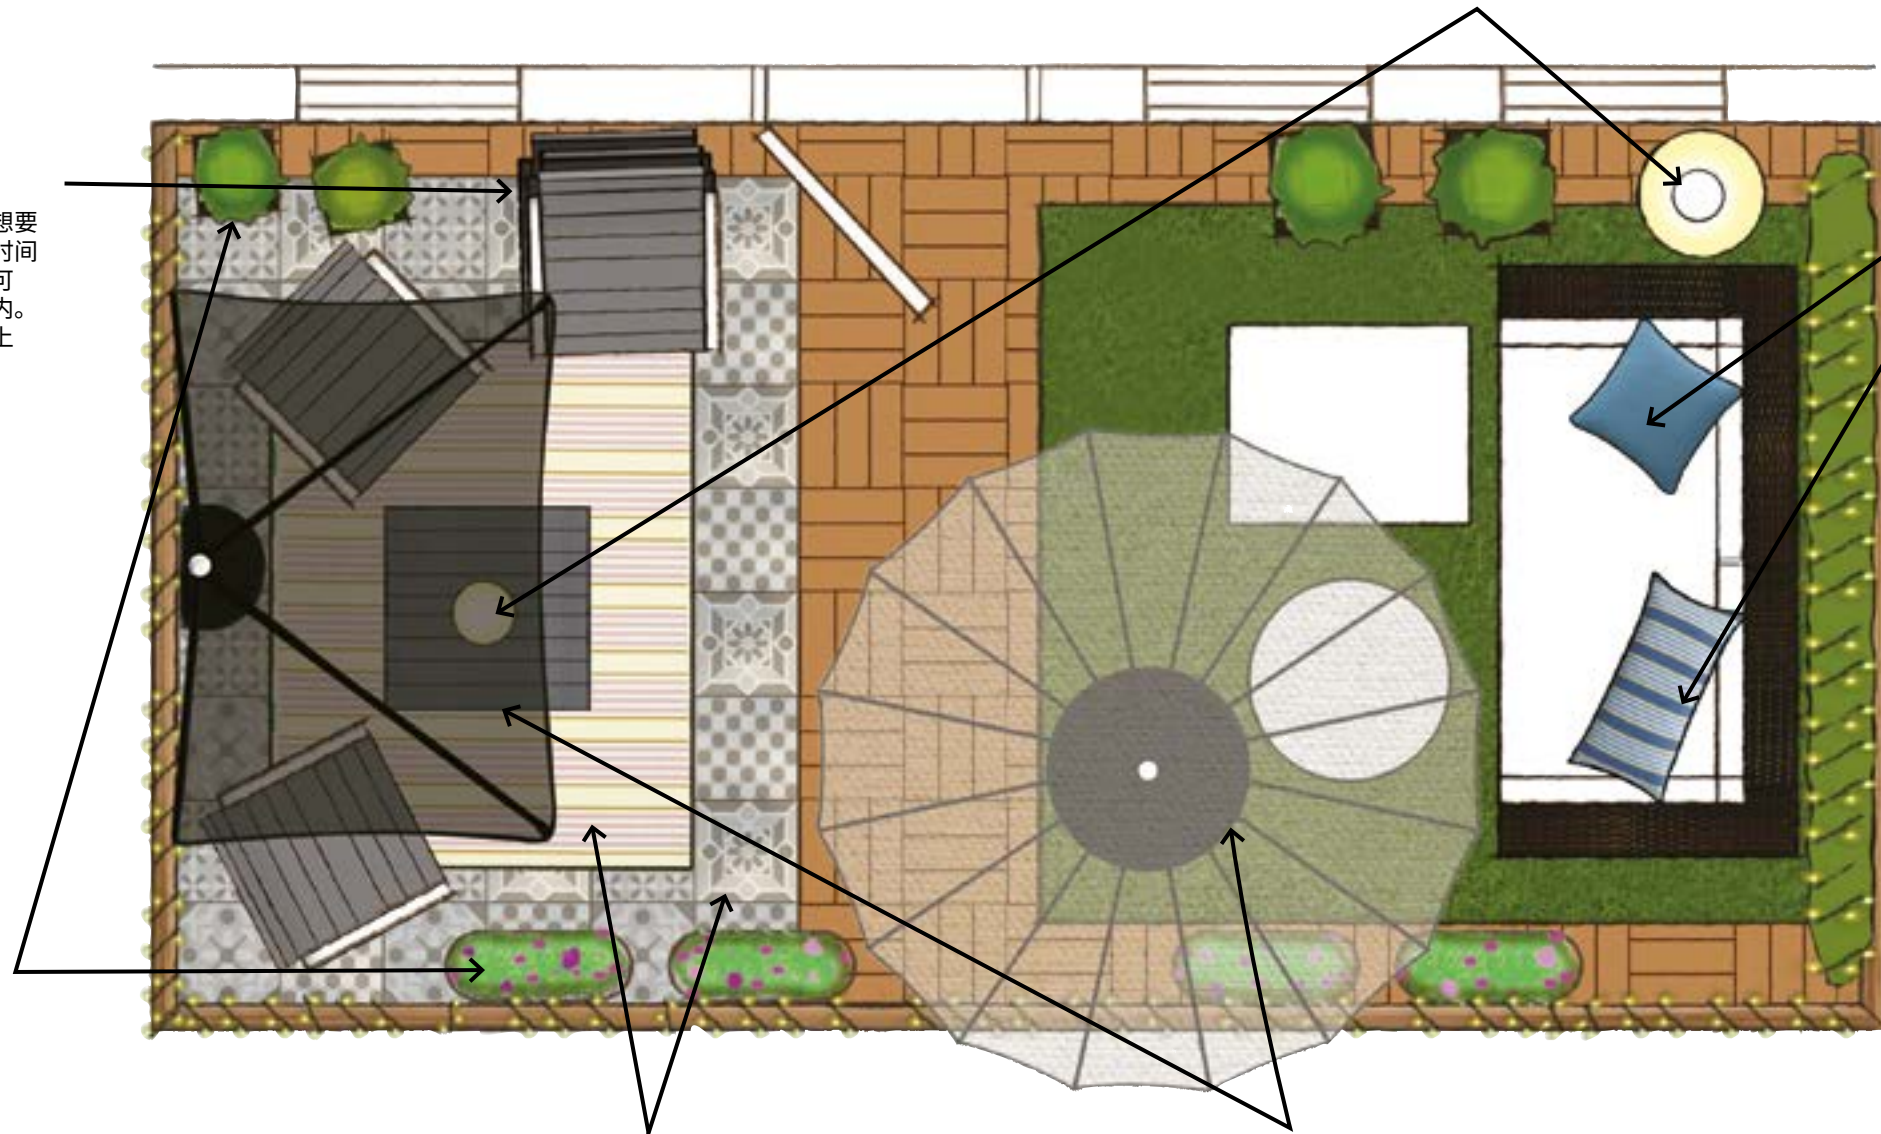

如何布置你的户外空间

想要立即享受美好的户外时光？先看看这些通用技巧，探索打造户外空间的妙招。下一页则有适用于各类空间大小的具体建议。我们此处介绍的家具和物品都是为户外使用设计——并且都能在这本购物指南中找到。用尺子画出平面图，来帮忙找出适合的家具。然后遵循下列有益提示：

节省时间和空间

如果你只是偶尔使用户外空间，或者你想要一个不错的户外空间，不需要花费太多时间和精力打理：不妨选择轻便、可叠放或可折叠的家具，这些家具可以轻松搬进室内。如果不能将家具储放在室内，也可以罩上防水罩加以保护。

植物和花卉

植物和花卉带你走近自然。如果天气不适宜植物生长，或者你没有许多时间和精力来打理，也可以选择人造植物。

地毯和地板

地毯和地板可以改变空间的外观。不论是什么样的地面，它们都能改善它的舒适度，而且还便于打扫居家空间。

照明装置

在漆黑的夜晚和有些许凉意的季节，有了照明，你会想继续呆在户外。即使呆在室内，户外的照明也能增添气氛，营造更温馨美好的家居环境。

靠垫

靠垫能彰显你的个性。在沙发和椅子上混搭各种颜色、尺寸和图案的靠垫，既能加以装饰，又能提供柔软支撑。不使用时，可以收纳在储物袋/储物箱中。

彰显自己的风格

把室内风格延展到户外。不仅在视觉上更具吸引力，还能在情感上建立联系。

材质很重要

材质的选择往往与你的偏好、追求和需求息息相关。如果你喜欢木制家具，请记住不时进行保养。塑料、钢和铝更加易于打理。

如果你的空间常常暴露在日晒雨淋之下，请尽可能保护你的家具。尤其是木制家具，当然钢、塑料和铝也需要保护，不过这些材料更加耐晒耐潮。不管选择什么材质，良好的保护有助于家具经久耐用。