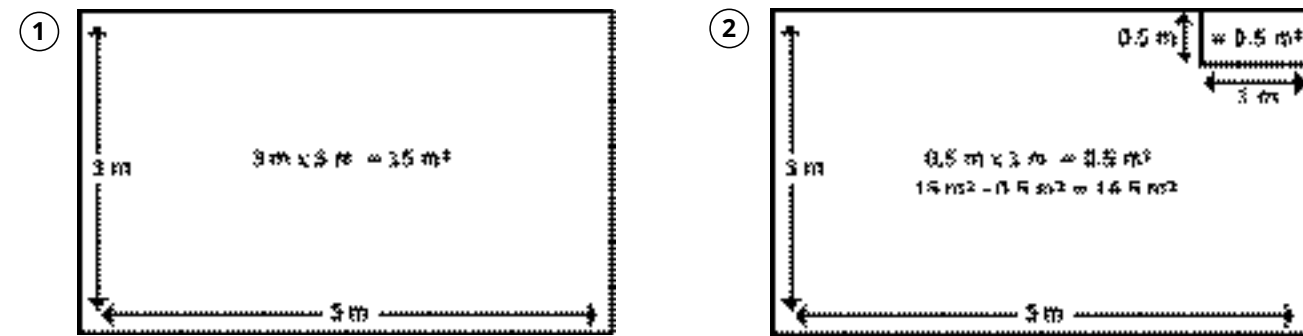

户外地板

计算所需的地板饰面件数:

将户外区域的长度乘以宽度，计算出你的户外面积。

示例: 宽度3m×5m=15m²

计算要从总面积中减去的任何面积，例如柱子或拐角。

示例:

墙角宽0.5m×长1.0m=0.5m²

15m²-0.5m²=14.5m²

将总面积除以方形地板饰面面积0.81后取整（以确保地板饰面数量足够）

示例:

14.5m²÷0.81=17.90

向上取整到18件。

RUNNEN 鲁恩 和ALTAPPEN 奥塔彭 地板饰面可以切割，以贴合角落或立柱。

下面是现成的计算结果指南:

面积	包装数量	总价 RUNNEN 鲁恩 褐色着色	总价 RUNNEN 鲁恩 灰色或深灰色	总价 RUNNEN 鲁恩 人造草坪	总价 ALTAPPEN 奥塔彭 浅灰色或浅蓝色	面积	包装数量	总价 UTLÅNGAN 乌特隆安 棕色或灰色着色
2m²	3包	¥ 507	¥ 507	¥ 897	¥ 297	2m²	3包	¥ 747
5m²	7包	¥ 1183	¥ 1183	¥ 2093	¥ 693	5m²	6包	¥ 1494
7m²	9包	¥ 1521	¥ 1521	¥ 2691	¥ 891	7m²	8包	¥ 1992
10m²	13包	¥ 2197	¥ 2197	¥ 3887	¥ 1287	10m²	12包	¥ 2988
12m²	15包	¥ 2535	¥ 2535	¥ 4485	¥ 1485	12m²	14包	¥ 3486
18m²	23包	¥ 4225	¥ 4225	¥ 6877	¥ 2277	18m²	20包	¥ 4980
20m²	25包	¥ 4225	¥ 4225	¥ 7475	¥ 2475	20m²	23包	¥ 5727
25m²	31包	¥ 5239	¥ 5239	¥ 9269	¥ 3069	25m²	28包	¥ 6972
30m²	37包	¥ 6253	¥ 6253	¥ 11063	¥ 3663	30m²	34包	¥ 8466

你可以使用户外地板计算工具，确定需要多少包地板饰面才能覆盖整个空间的面积。

扫描此二维码，访问户外地板计算工具。