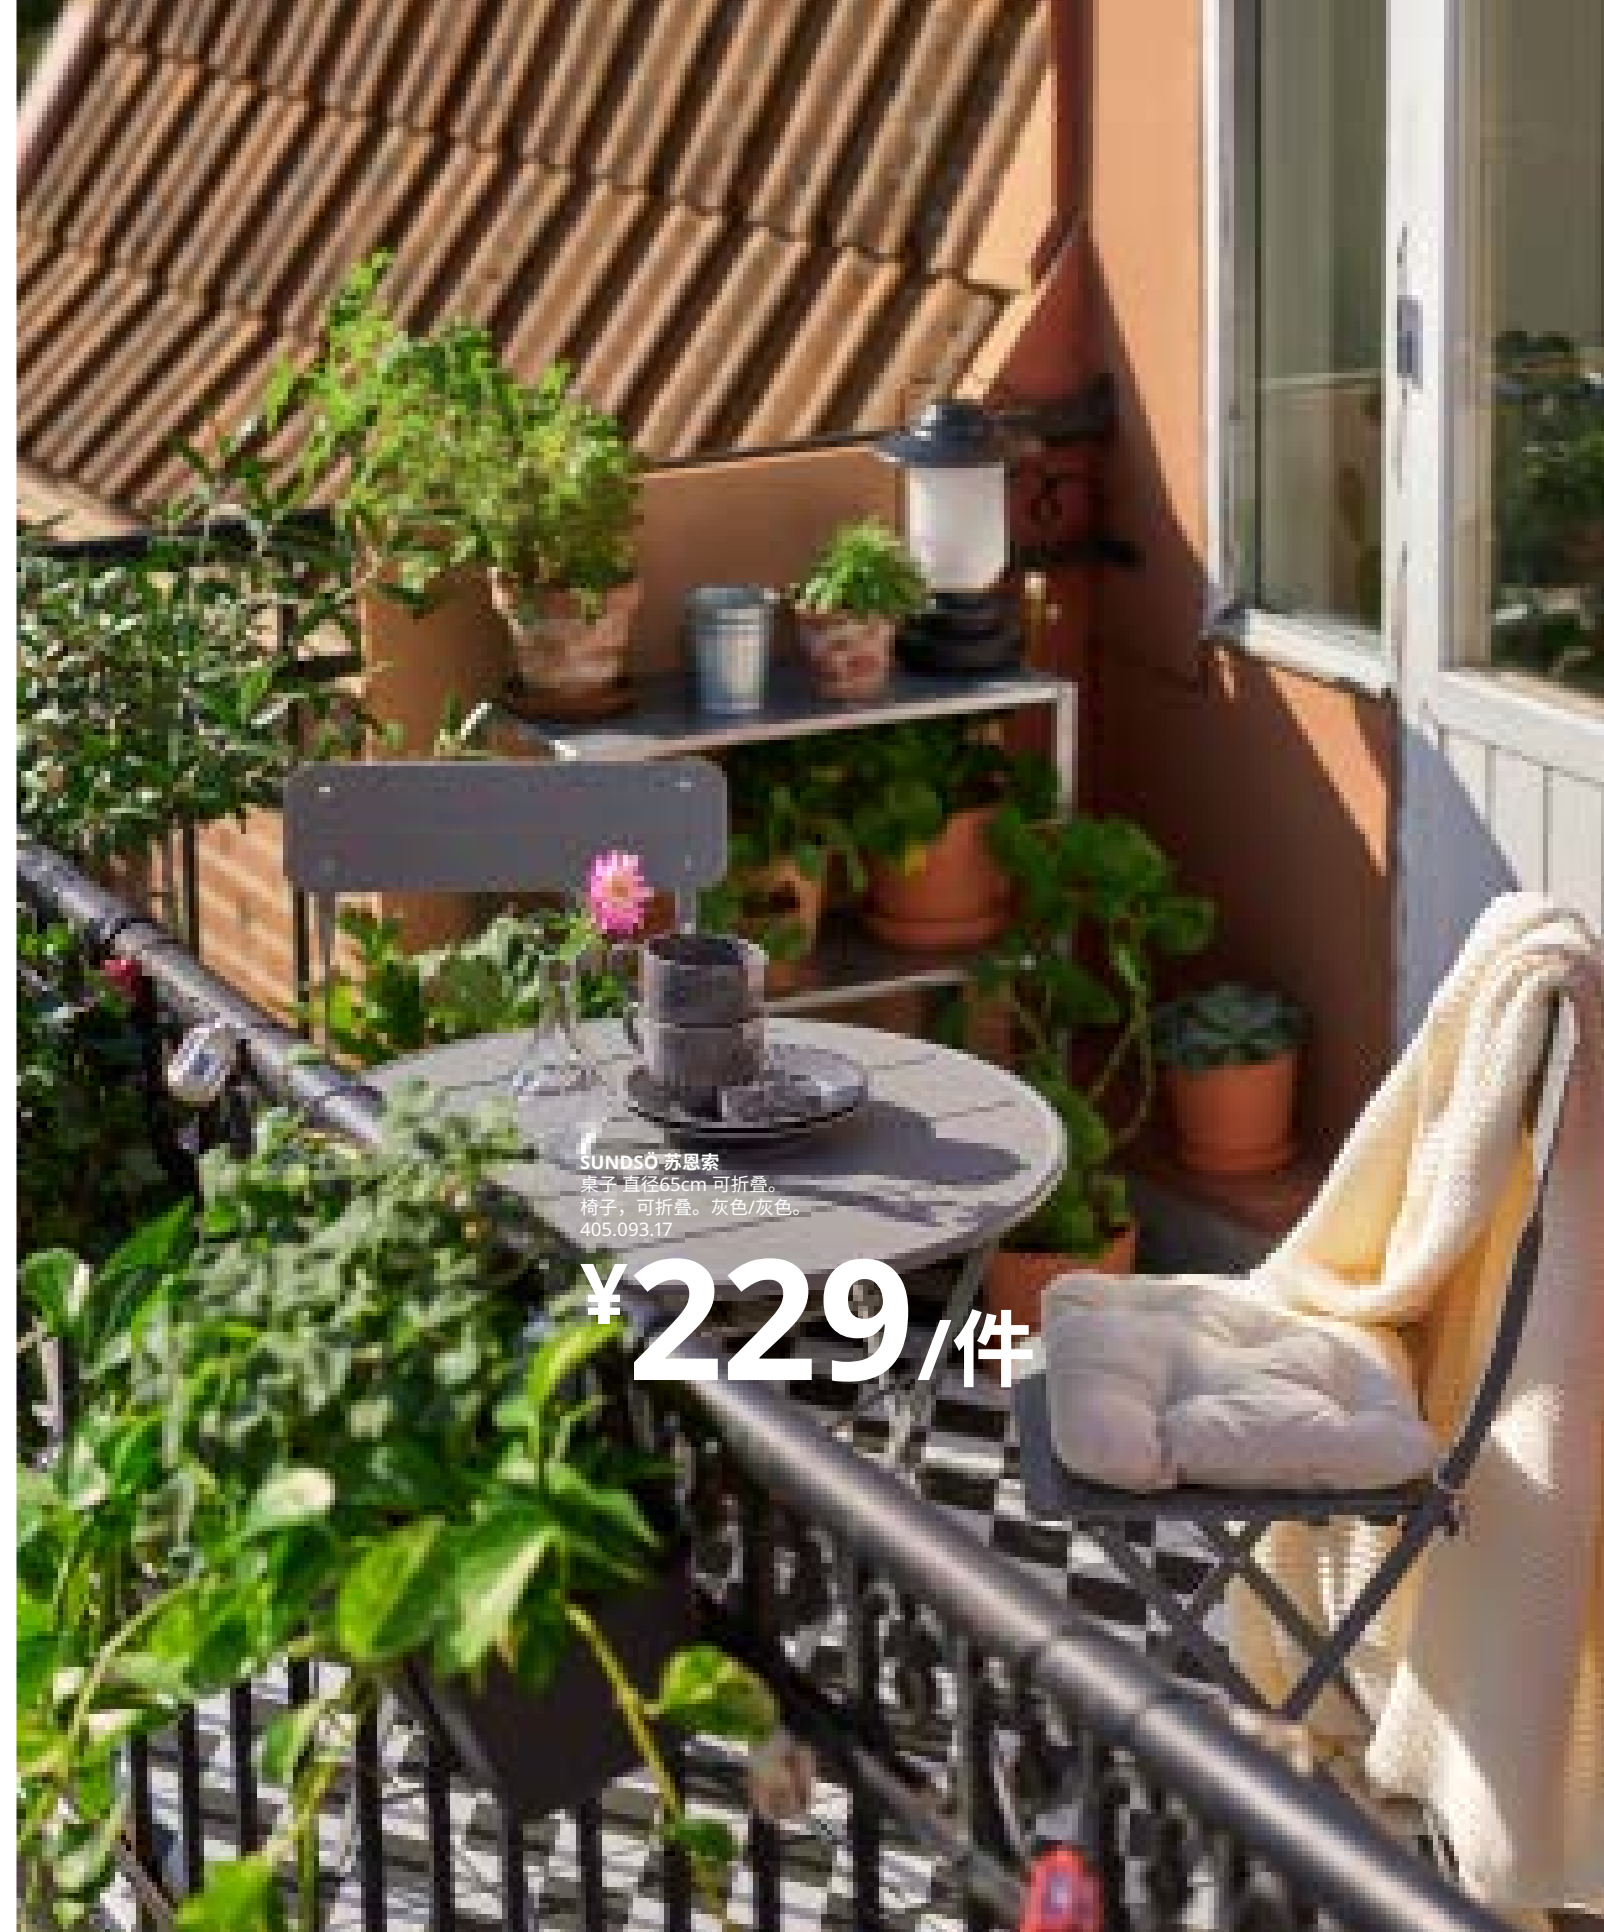

SUNDSÖ 苏恩索
桌子 直径65cm 可折叠。
椅子，可折叠。灰色/灰色。
405.093.17

¥229/件